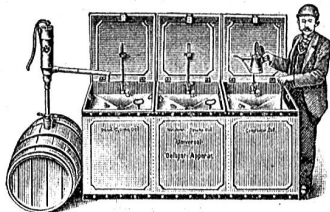

Maschinenfabrik A.-G.

WETZIKON.

2276

Turbinenanlagen
für alle Verhältnisse
Wassermotoren
Petrol- u. Benzin-
Motoren

Sägerei-Einrichtungen

Transmissionen.

Prospekte und Kostenvoranschläge gratis.

Schmiede-Gebläse

Doppelt wirkende (fortwährend blasende) eiserne

Cylinder-Gebläse

für Hand- und Kraftbetrieb. Diese Gebläse sind viel leistungsfähiger und dauerhafter als gewöhnliche Blasebälge. Sie beanspruchen wenig Raum und zeichnen sich durch sehr leichten und geräuschlosen Gang aus.

2380 b

... Bedeutende Kohlenersparnis! ...

J. & C. Ziegler, Schaffhausen.

G. L. Tobler & Co., St. Gallen

empfehlen: 1398 b

Oelspar-Apparate und -Pumpen
Tropföl-Reiniger

Glasöler, Oeltropfapparate, Schmierbüchsen
Motoren- und Dynamo-Oele, Feinste Knochen-Oele
Transmissions- und Cylinder-Oele
Konsistente Maschinen- und Riemen-Fette
Dampfhahnenfett und amerikan. Flockengraphit.

Billig zu verkaufen:

Eine ganz wenig gebrauchte Pariser

Kehlmaschine

mit automatischem Vorschub und einer grossen Partie Kehlmesser, samt Vorgelege.

1 Scheibenhobel
von 1,4 Meter Durchmesser, komplett mit Zubehör.

1 Dickehobelmaschine
von 450 mm Messerbreite, so gut wie neu.

Günstige Gelegenheit.
Anfragen unter Chiffre G 729 bef. die Expedition.

Eine grössere Partie **ganz trockene eichene**

Klotzware

in allen Dimensionen bis 150 mm dick preiswürdig **zu verkaufen.**

Offerten unter No. 492 an die Expedition.

Gelegenheitskauf.

Motoren

für Gas, Benzin, Petrol, **neu** und **gebraucht** von 1/2, 1 1/2, 2, 3, 4, 6, 10, 14 und 19 HP, mit Garantie, hat billig abzugeben. 709

Mech. Werkstätte

Lettenholzstrasse 16
Zürich-Wollishofen.

Zu verkaufen:

Dürre, schöne, geschermt

Buchen-

und andere **harthölzerne**

Schnittwaren

in allen Dimensionen. Preise billig, bei 614