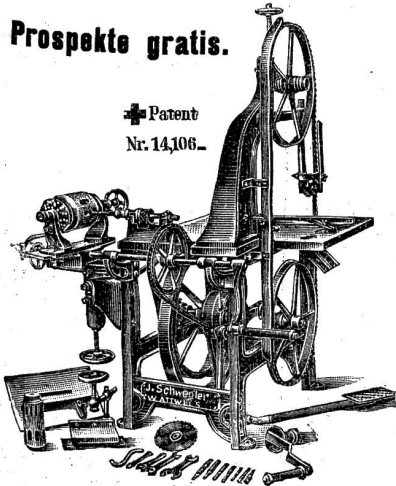

Kugellager-Bandsägen

für Hand-, Fuss- und Motorbetrieb in beliebiger Kombination mit Kreissäge, Langloch- und Nabenbohrmaschine.

Leichtester Gang. Geringer Kraftverbrauch.

Höchste Leistungsfähigkeit.

Laut den vielen Zeugnissen werden die Vorzüge der Kugellager-Bandsäge, Pat. 14,106, von keinem andern System auch nur annähernd erreicht. 1648

Ueber 200 Maschinen im Betrieb.

J. Schwegler, Maschinenfabrik, Wattwyl (St. Gallen.)

Treibriemen

für jeden Bedarf. (1394 a

Kautschuk- & Asbest-Fabrikate.

Nahtlose
Kupferringe
Flocken-Graphit
Maschinen-Fette
Schmieröl

G. L. Tobler & Co.
St. Gallen.

Kautschuk- und
Hantschläuche
Stopfbüchsen-
packungen
Wasserstands-
Gläser