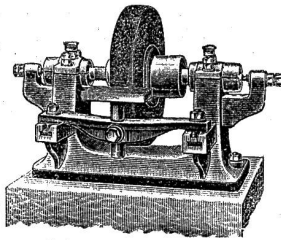

Kölner Schmirgelwerk W. Schmidt

Köln a. Rh. 22
baut als Spezialität
Schmirgel-Schleifmaschinen

für alle Zwecke, als:

Werkzeug-Schleifmaschinen

Messer-Schleifmaschinen
Flächen-Schleifmaschinen
Rund-Schleifmaschinen
Polier-Maschinen etc. etc. 1577

Man verlange Offerte.

Vertreter für die Schweiz:

Mäcker & Schaufelberger Zürich I.

Kunstschmiede, Bau- und Kunstschlosserei

J. Hädrich, Zürich III

Telephon
2550

Gegründet
1877

Werdgutgasse 13.

Spezialität: Fabrikation von Rosetten, Geländern aller Art und Beleuchtungskörpern. 1467

Reichhaltiger Katalog über Rosetten gratis und franko.

F. Wilhelm
Zofingen.

Spezialität in sämtlich. Kleineisenwaren.

Massenartikel in jedem Metall, für alle Industriezweige,
auch vermessingt, verzinkt, verzinnt, vernickelt.

Preislisten und Spezialofferten auf Wunsch. 159

Schweiz. Locomotiv- u. Maschinenfabrik Winterthur.

Gasmotoren

mit dem neuen patentierten 32

Gaserzeuger S. L. M.

sind die billigsten Betriebsmotoren der Gegenwart, Kohlenverbrauch per Pferdekraft in der Stunde nur 2 bis 3 Cts.

Einfache Bedienung.
Kleiner Platzbedarf.
Zahlreiche Referenzen.

Benzin- und Petrol-Motoren.

Ehrendiplom: Zürich 1894.
Gold. Medaille Genf 1896. Ehrendipl. Thun 1899.

Zu verpachten:

Per sofort eine gangbare

Schmiede

im Flecken **Zurzach**, nebst Schmiedewerkzeug und event. Wohnung im gleichen Hause. Sichere Existenz für tüchtigen Berufsmann. 1369

Sich zu wenden an

F. J. Hitz, Friedensrichter
Ober-Siggingen (Aargau).

Für Spengler.

Wegen Nichtgebrauch verkauft Unterzeichneter gerne bar eine noch guterhaltene

Abkantmaschine,

2 m Arbeitslänge, Preis 200 Fr.

A. Fierz, Spenglermeister
Winterthur. 1356

Wegen Nichtgebrauch zu verkaufen:

Eine fast neue

Eisenhobelmaschine,