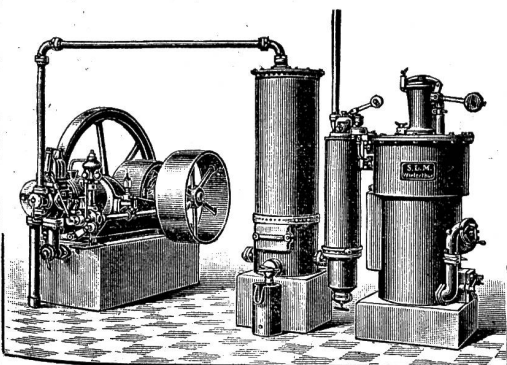

Gasmotoren

mit dem neuen patentierten 32

Gaserzeuger S. L. M.

sind die billigsten Betriebsmotoren der Gegenwart, Kohlenverbrauch per Pferdekraft in der Stunde nur 2 bis 3 Cts.

Einfache Bedienung.
Kleiner Platzbedarf.
Zahlreiche Referenzen.