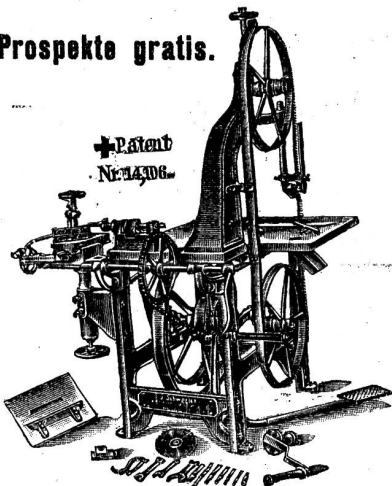

Unterer Mühlesteig 8, **Zürich.**

Zu verkaufen:

Zirka 200 Stämme

Rottannen-Bretter

in nur prima Ware, in allen Dicken von 18 bis 60 mm geschnitten, bei 1431

J. Schaub, Baugeschäft **Andelfingen.**

Neue, schöne, gedrehte

Schwungräder

1400, 1420, 1500 mm Diam., 130, 150, 125 mm Kranzbr., 62,5, 75, 65 mm Bohrung, zu Motoren geeignet, sind billig zu verkaufen.

Anfragen sub Chiffre Z 1275 befördert die Exped.

Prospekte gratis.

Kugellager-Bandsägen

für Hand-, Fuss- und Motorbetrieb in beliebiger Kombination mit

Kreissäge, Langloch- und Nabenbohrmaschine.

Leichtester Gang. Geringer Kraftverbrauch.

Höchste Leistungsfähigkeit.

Laut den vielen Zeugnissen werden die Vorzüge der Kugellager-Bandsäge, Pat. 14,106, von keinem andern System auch nur annähernd erreicht. 1648