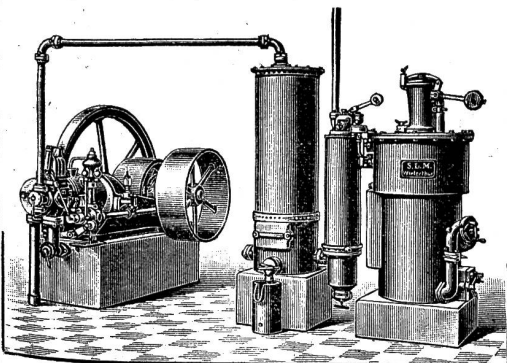

Gasmotoren

mit dem neuen patentierten 32

Gaserzeuger S. L. M.

sind die billigsten Betriebsmotoren der Gegenwart, Kohlenverbrauch per Pferdekraft in der Stunde **nur 2 bis 3 Cts.**

Einfache Bedienung.
Kleiner Platzbedarf.
Zahlreiche Referenzen.