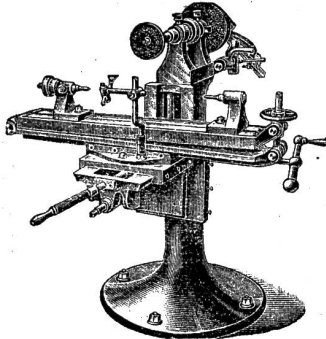

Kölner Schmirgelwerk W. Schmidt

Köln a. Rh. 22
baut als Spezialität
Schmirgel-Schleifmaschinen

für alle Zwecke, als:

Werkzeug-Schleifmaschinen

Messer-Schleifmaschinen
Flächen-Schleifmaschinen
Rund-Schleifmaschinen
Polier-Maschinen etc. etc. 1577

Man verlange Offerte.

Vertreter für die Schweiz:

Mäcker & Schaufelberger Zürich I.