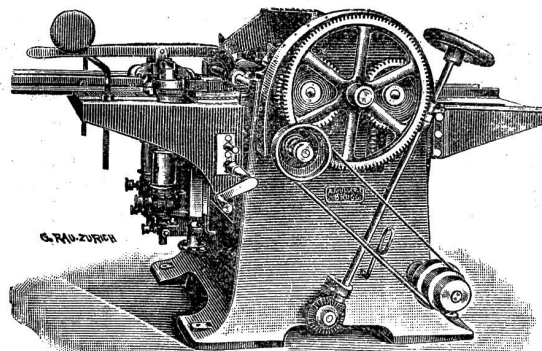

Transmissionen.

A. Müller & Cie., Brugg.

Telegramm- und Telephonadresse
Maschinenfabrik Brugg.