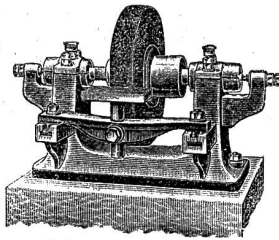

Kölner Schmirgelwerk W. Schmidt

Köln a. Rh. 22
baut als Spezialität
Schmirgel-Schleifmaschinen

für alle Zwecke, als:

Werkzeug-Schleifmaschinen

Messer-Schleifmaschinen
Flächen-Schleifmaschinen
Rund-Schleifmaschinen
Polier-Maschinen etc. etc. 1577

Man verlange Offerte.

Vertreter für die Schweiz:

Mäcker & Schaufelberger Zürich I.

Kunstschmiede, Bau- und Kunstschlosserei

J. Hädrich, Zürich III

Telephon
2550

Gegründet
1877

Werdgutgasse 13.

Spezialität: **Fabrikation von Rosetten, Geländern aller Art und Beleuchtungskörpern.** 1467

Reichhaltiger Katalog über Rosetten gratis und franko.

F. Wilhelm
Zofingen.

Spezialität in sämtlich. Kleineisenwaren.

Massenartikel in jedem Metall, für alle Industriezweige,
auch vermessingt, verzinkt, verzinnt, vernickelt.

Preislisten und Spezialofferten auf Wunsch. 159

Schweiz. Locomotiv- u. Maschinenfabrik Winterthur.

Gasmotoren

mit dem neuen patentierten 32

Gaserzeuger S. L. M.

sind die billigsten Betriebsmotoren der Gegenwart, Kohlenverbrauch per Pferdekraft in der Stunde **nur 2 bis 3 Cts.**

Einfache Bedienung.
Kleiner Platzbedarf.
Zahlreiche Referenzen.

Benzin- und Petrol-Motoren.

Ehrendiplom: Zürich 1894.
Gold. Medaille Genf 1896. Ehrendipl. Thun 1899.

Zu verpachten:

Per sofort eine gangbare

Schmiede

im Flecken **Zurzach**, nebst **Schmiedewerkzeug** und event. **Wohnung** im gleichen Hause. Sichere Existenz für tüchtigen Berufsmann. 1369

Sich zu wenden an

F. J. Hitz, Friedensrichter
Ober-Siggingen (Aargau).

Für Spengler.

Wegen Nichtgebrauch verkauft Unterzeichneter gerne bar eine noch guterhaltene

Abkantmaschine,

2 m Arbeitslänge, Preis 200 Fr.

A. Fierz, Spenglermeister
Winterthur. 1356

Wegen Nichtgebrauch zu verkaufen:

Eine fast neue

Eisenhobelmaschine,