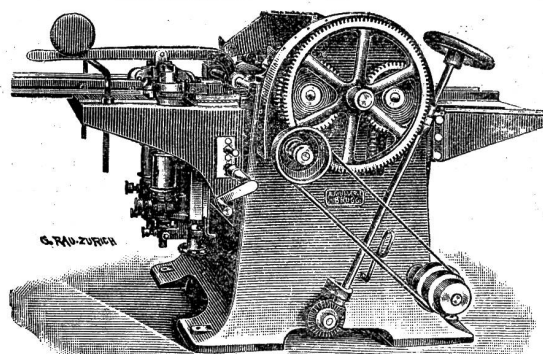

Transmissionen.

A. Müller & Cie., Brugg.

Telegramm- und Telephonadresse
Maschinenfabrik Brugg.

in allen Körnungen empfohlen billigt die Mech. Korkwarenfabrik Dürrenäsch (Aargau).

Polster-Zwecken.

Zu Isolations- u.

1343