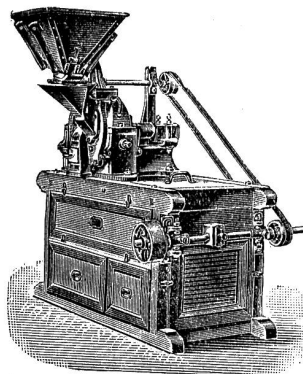

Universalmühle mit Siebvorrichtung.

Knochen,
Oelkuchen,
Gewürzen u. Drogen,
Farbwaren,
Chem. Produkten,
Rinde, Valonen,
Knopern,
Mirabolanen etc.
zu Gerbereistoffen
u. s. w.

Wasserräder, Turbinen, Transmissionen, neueste Oelsparlager mit Ringschmierung,
Kiessortierer-Maschinen, Gurten und Kettenelevatoren, Transportschnecken.

Komplette Anlagen von 544

Kalk- und Gipsfabriken, Säge- und Mühleneinrichtungen etc. etc.

==== **Weitgehendste Erfahrungen. Ia. Referenzen.** ====

OTTO ZAUGG
BERN
Theaterplatz 4
Weiz-Folien-
Abziehsreine aller Art