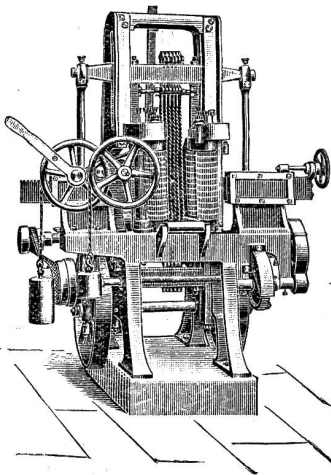

Diamantglas, Matt-
Dessin- und Farbglas, Glasziegel
Glasjalousien etc. 14b

Telephon 4167.

Telegr.-Adresse:
„Trottbäum.“

Vollgattersägen
Blochbandsägen
Einfache Gattersägen
Schärfmaschinen
für Gatter u. Zirkularsägen,
sowie 1115
sämtliche Maschinen für
Holzbearbeitung
liefert in solider und billiger
Ausführung
M. Schniter
Maschinenfabrik
Zürich, Unterer Mühlesteig.