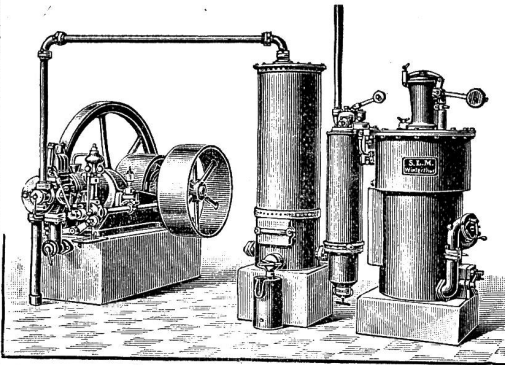

Gasmotoren

mit dem neuen patentierten 32

Gaserzeuger S. L. M.

sind die billigsten Betriebsmotoren der Gegenwart, Kohlenverbrauch per Pferdekraft in der Stunde **nur 2 bis 3 Cts.**

**Einfache Bedienung.
Kleiner Platzbedarf.
Zahlreiche Referenzen.**