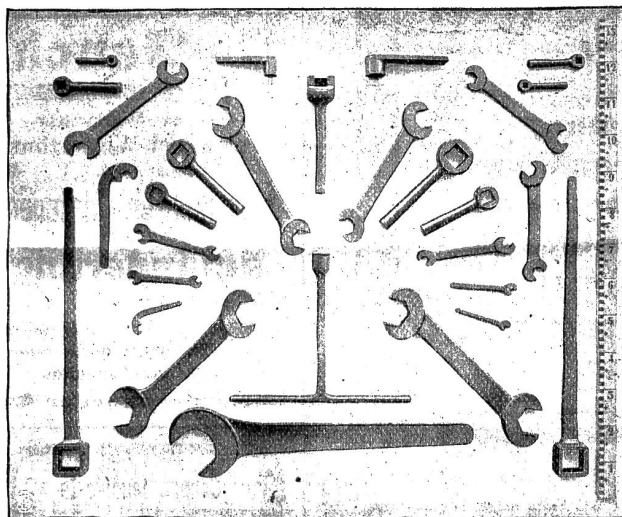

Leichtester Gang. Geringer Kraftverbrauch.

Höchste Leistungsfähigkeit.

Laut den vielen Zeugnissen werden die Vorzüge der Kugellager-Bandsäge, Pat. 14,106, von keinem andern System auch nur annähernd erreicht. 1648

Ueber 200 Maschinen im Betrieb.

J. Schwegler, Maschinenfabrik, Wattwyl (St. Gallen.)

Gesellschaft der L. von Roll'schen Eisenwerke in Gerlafingen.

Gesenschniede und Presserei

für Massenartikel wie
Schraubenschlüssel, Lashaken, Aufhänger, Kurbelwellen, Spannschlösser, Rohrflanschen, Schraubzwingen etc.