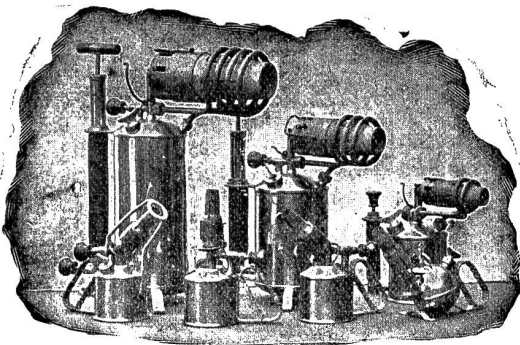

Gebr. Jäcklin, Maschinen- u. Werkzeugfabrik

BASEL.

2282

Maschinen zur Blechbearbeitung.
Spengler-Werkzeuge. Massen-Artikel.

Max Sievert's Lötapparate

sind die Besten.

Zu beziehen durch die Generalvertreter für die
Schweiz 1614 I