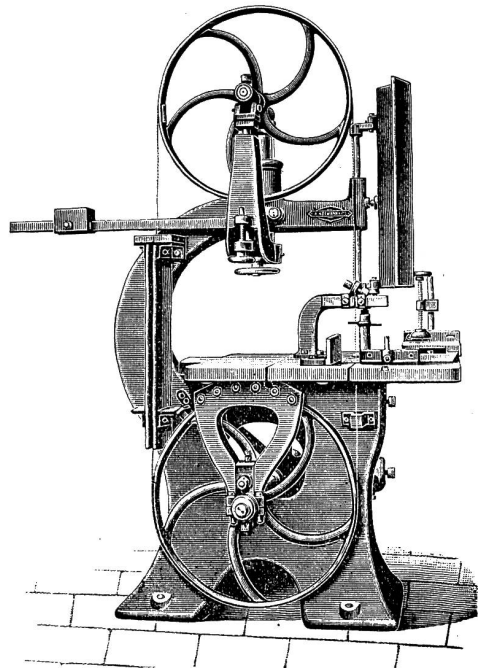

A. Hofmann & Cie.

Maschinenfabrik
Altstetten-Zürich.

SPEZIALITÄT: 1486

Holzbearbeitungs- Maschinen

jeder Art, neuester, bester Konstruktion, kräftiger Bauart.

Holztröcknereien
mit und ohne künstliche Ventilation.

Hobelmaschinen, Bandsägen, Kehlmaschinen etc.

sind auf Lager und können in der Versuchsstation der Fabrik im Betrieb besichtigt und probiert werden.

Wer Geld sparen will, verlange
Tarif über Patentanmeldungen.

Levaillant Commercial-Bureau

Telephon 5562

Zürich

Brief-Adresse:

Levaillant Commercial-Bureau
Postfach Selnau.

Stockerstrasse 58

empfiehlt sich angelegentlich zur

Uebernahme von Patentanmeldungen

für alle Länder, zu konkurrenzlos billigen, fixen Preisen
und ohne jede Nachzahlung.

Für exakte, rasche und gewissenhafte Erledigung wird garantiert.
Erwerb und Verwertung von Erfindungen aller Art.

Bureau in Paris und Brüssel.

Eigene Fachzeitung für Gratis-Abhandlungen von Erfindungen
in 2-3 Sprachen, welche ebenfalls gratis im In- und Aus-
land versandt wird. 1580 a