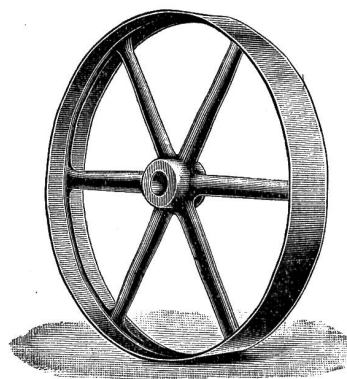

Rohguss aller Art. 1884
Maschinen-Fabrik — Eisen- und Metallgiesserei
Gebr. Horber, Netstal (Kant. Glarus).

Ventilations-Anlagen erstellt

für sämtliche Zwecke 6

J. P. Brunner, Oberuzwyl (Kt. St. Gall.)
Spezialität für Trockenanlagen.