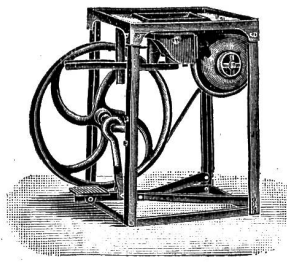

F. & C. Ziegler, Schaffhausen.

Neue Montage-Feldschmieden 46a

unübertroffen in Solidität und Leistungsfähigkeit. — Leichter Gang.

Ventilator-Feldschmieden. — Stationäre Schmiedeherde.

↔ **Doppelt wirkende, eiserne Zylinder-Gebläse.** ↔
weitaus bestes und vorteilhaftes Schmiedegebläse.

Sämtl. Maschinen für Schmiede, Schlosser, Reparaturwerkstätten etc.