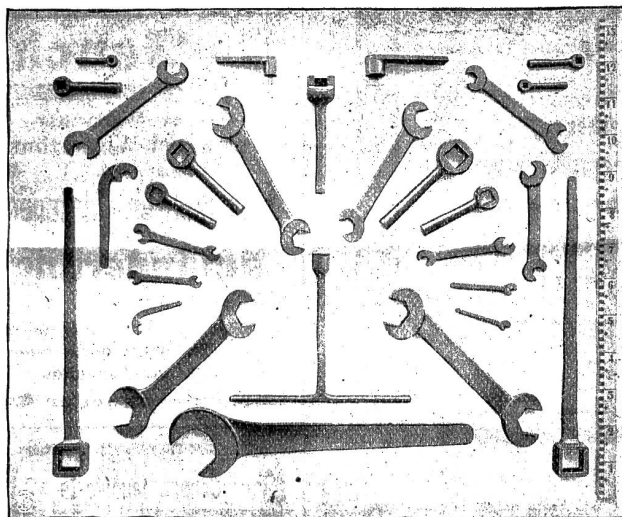

Leichtester Gang. Geringer Kraftverbrauch.

Höchste Leistungsfähigkeit.

Laut den vielen Zeugnissen werden die Vorzüge der Kugellager-Bandsäge, Pat. 14,106, von keinem andern System auch nur annähernd erreicht. 1648

Ueber 200 Maschinen im Betrieb.

J. Schwegler, Maschinenfabrik, Wattwyl (St. Gallen.)

Gesellschaft der L. von Roll'schen Eisenwerke in Gerlafingen.

Gesenschniede und Presserei

für Massenartikel wie
Schraubenschlüssel, Lashaken, 917
Aufhängeringe, Kurbelwellen, Spannschlösser, Rohrflanschen, Schraubzwingen etc.