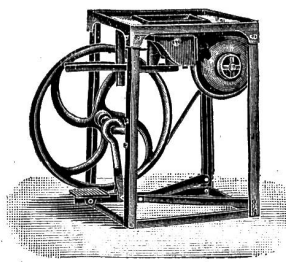

F. & C. Ziegler, Schaffhausen.

Neue Montage-Feldschmieden 46a

unübertroffen in Solidität und Leistungsfähigkeit. — Leichter Gang.

Ventilator-Feldschmieden. — Stationäre Schmiedeherde.

— **Doppelt wirkende, eiserne Zylinder-Gebläse.** — weitaus bestes und vorteilhaftes Schmiedegebläse.

Sämtl. Maschinen für Schmiede, Schlosser, Reparaturwerkstätten etc.