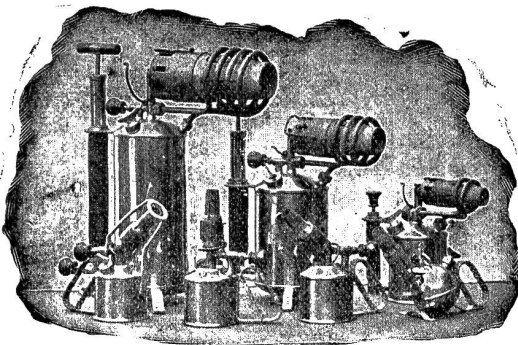

Gebr. Jäcklin, Maschinen- u. Werkzeugfabrik

BASEL.

2282

Maschinen zur Blechbearbeitung.
Spengler-Werkzeuge. Massen-Artikel.

Max Sievert's Lötapparate

sind die Besten.

Zu beziehen durch die Generalvertreter für die
Schweiz 1614 I