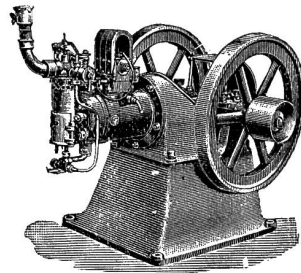

Werkstatteinrichtungen

mit Kraftbetrieb für Holzarbeiter.

Reparaturen
aller Art Motoren

Umänderung
von Gas- und Petroleummotoren
in Benzinmotoren
mit Glimmrohr od. elektr. Zündung

Benzin- und Kraftgas-Motoren.
Bandsägen, Fräsen und Drehbänke für Hand-, Fuss-
und Kraftbetrieb. 249

Schleifapparate mit automatischer Messerführung
(an jedem Schleifstein anzubringen) + Patent 23567.