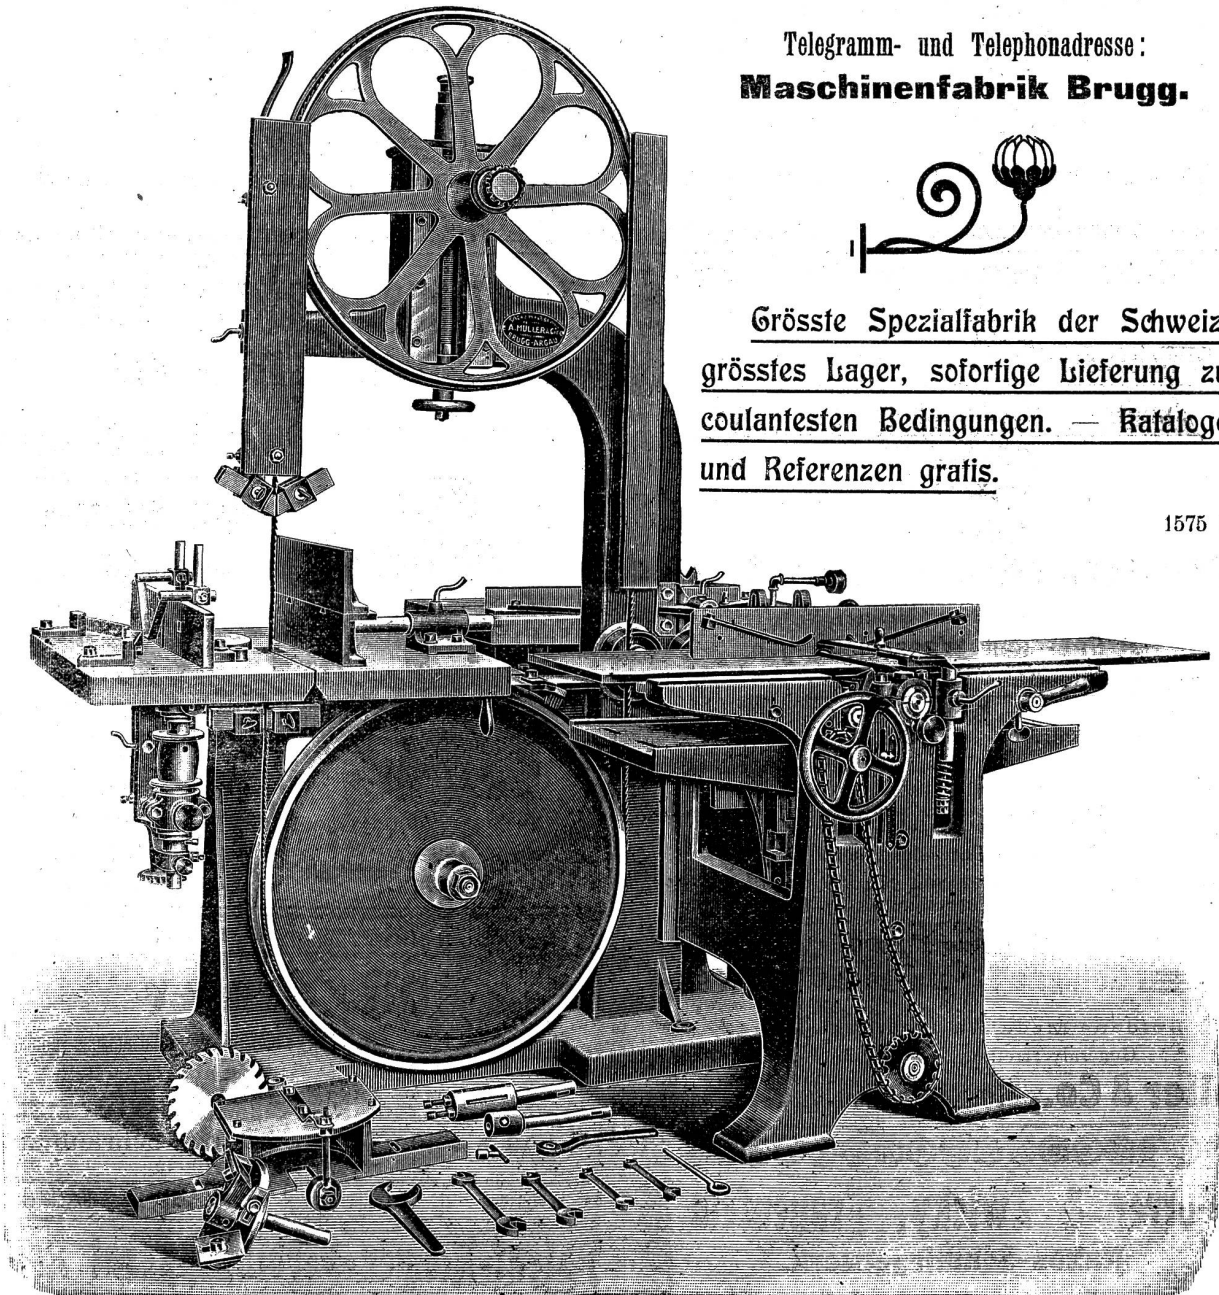

Holzbearbeitungsmaschinen

A. Müller & Cie., Brugg

Telegramm- und Telephonadresse:
Maschinenfabrik Brugg.

Grösste Spezialfabrik der Schweiz,
grösstes Lager, sofortige Lieferung zu
coulantesten Bedingungen. — Kataloge
und Referenzen gratis.

1575 h

Universalmaschine No. 3.

Kreissägen, Bandsägen, Hobelmaschinen in zirka 30 verschiedenen Modellen,
Bohrmaschinen, Kehl- und kombinierte Kehl- und Zapfenschneidmaschinen,
Sandpapierschleifmaschinen, Holzspaltmaschinen, Holzdrehbänke,
combinierter Universalholzarbeiter in den verschiedensten Zusammenstellungen.

—≡ TRANSMISSIONEN. ≡—