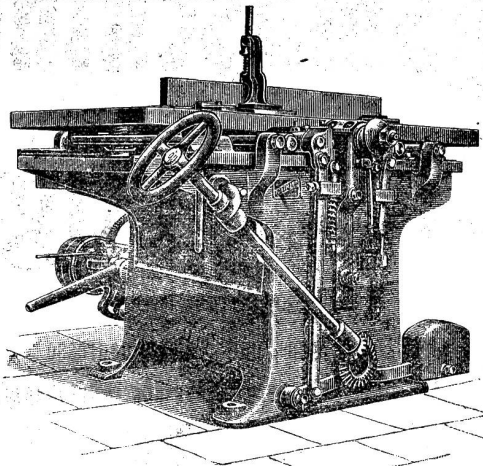

A. Hofmann & Cie.

Maschinenfabrik **Altstetten-Zürich** Maschinenfabrik

SPEZIALITÄT: 1487

Holzbearbeitungs-Maschinen

jeder Art, neuester, bester Konstruktion, kräftiger Bauart.

Holztröcknereien

mit und ohne künstliche Ventilation.

Hobelmaschinen, Bandsägen, Kehlmaschinen etc.

sind auf Lager und können in der Versuchsstation der Fabrik im Betriebe besichtigt und probiert werden.

Deutsch-Österr. Mannesmannröhren-Werke Düsseldorf

liefern

Nahtlose

Stahl-Muffenrohre

(asphaltiert und bejütet)

für Gas- und Wasserleitungen.

Vorzüge gegenüber Gussröhren:

Wesentliche Ersparnisse an Dichtungsmaterial, sowie rascheres Legen infolge grösserer Längen (4-7 m).

Ersparnis an Transport- und Installationskosten, da 2-3 mal geringere Gewichte.

Die Röhren können auf einen Radius gebogen werden, der dem 2 1/2-3-fachen des Rohrdurchmessers entspricht. Absolute Bruchsicherheit.

Dépôt in Zürich von Röhren von 40-125 mm Lichtweite nebst Formstücken.

Düsseldorf 1902

Goldene Staatsmedaille

Goldene Medaille der Ausstellung.

Generalvertretung für die Schweiz: 1360

Koller & Co., Stockerstrasse 62, Zürich.

Forrer & Zwicky, Frauenfeld

Naxos-Schmirgelwerk.

Fabrikation von 182

Schmirgelscheiben

in allen Arten und für alle Zwecke, für Nass- und Trockengebrauch.

Glas-, Flint- und Schmirgelpapier Schmirgelleinen.

Naxos-Schmirgel in allen Körnungen.

Gasmesserfabrik Luzern

ELSTER & Co

empfehlen 1665

Trockener Gasmesser System Va

Trockene Gasmesser System Va in jeder Grösse

Nasse Gasmesser

Gasautomaten

Acetylen-Gasmesser

Reparaturen

trockener u. nasser Gasmesser jeglichen Systemes.

Flügelrad- und Scheiben-

Wassermesser

von Siemens & Halske.

Vernicklung | Verkupferung | Vermessung | Verzinnung