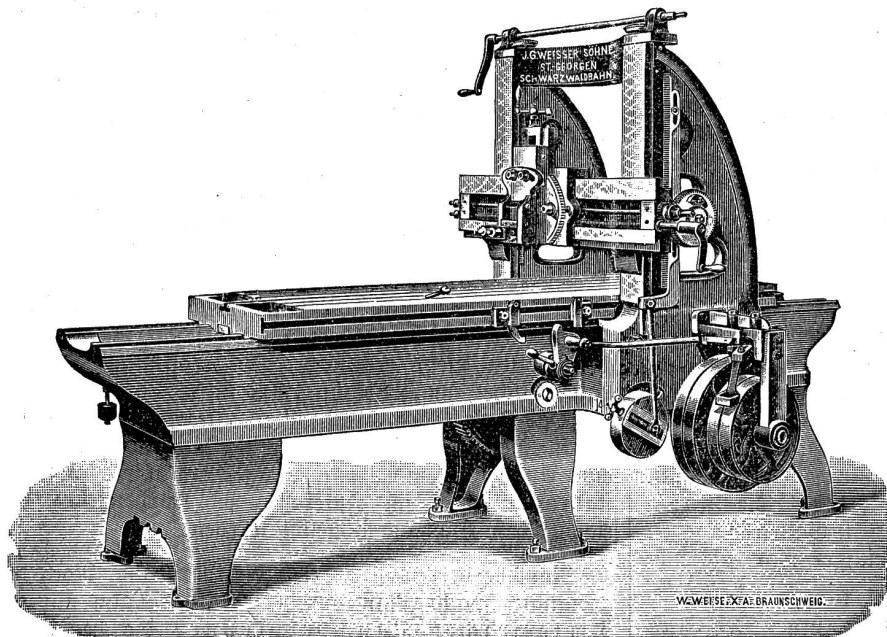

679. Unter dem eichenen Parquetboden eines Parterre-lokales ist der Blindboden vom Holzwamm vollständig zerstört und auch das Brusttäfel ist unten bereits von diesem Pilze ergriffen. Auf dem Gewölbe des unterkellerten Lokales liegen Lager-hölzer und Blindboden in einer Schlackenauffüllung, welche wahr-scheinlich beim Legen des Bodens noch nicht genügend trocken war. Was ist nun hier zu machen? Können die alten Parquetriemen, sowie die Schlacken wieder verwendet werden?

680. Wer hätte ein noch ganz gut erhaltenes Schlosser-werkzeug mit Bohrmaschine, Stanze, Ambos zc. abzugeben? Offerten unter Nr. 680 an die Expedition.

681. Wer hätte eine Zirkular- oder Bandsäge mit Elektro-motor für eine Holzspalterei zum Sägen des Holzes abzugeben? Offerten an R. Stoeklin-Pfund, Waldenburgerstraße 15, Basel.

682. Wer hätte sofort zirka 1300 m Ausschußgasröhren, $\frac{3}{4}$ " engl. für Geländerzwecke abzugeben und zu welchem Preise? Offerten unter Nr. 682 befördert die Expedition.

683. Wer liefert oder erstellt Spezialglaserarbeiten für Verandaenster?

684. Wo kann man gebrauchte Fußböden waschen lassen? Offerten an Motorfabrik St. Aubin (Neuenburg).

685. Wer hätte eine gebrauchte, noch gut erhaltene Kreis-säge mit Tisch zu verkaufen? Offerten unter Nr. 685 an die Exp.

WOLF & GRAF, ZÜRICH

Vertreter erster Firmen.

Grosses Lager

in Maschinen für alle Arten der Eisen- und Holzbearbeitung.

1531

Turbine zu verkaufen.

Eine Girard-Turbine, noch so gut wie neu, passend zu 1 m Gefäll und 1000 Sekundenliter, oder auch zu 1,50 m Gefäll und zirka 1400 Liter Wassermenge, zu enorm billigem Preise abzugeben bei 2035

Joh. U. Widmer
Holzbiegerei, Burgdorf.

Erfindungen

Ausarbeitung, Patentierung
Patentbureau Carl Müller
Bleicherweg No. 13, Zürich.

CATALOGE gratis & franco

Alle Fournituren für
elektrische
**Beleuchtung
und Sonnerie**
liefert billigst
David Bollier
Horgen. 2043