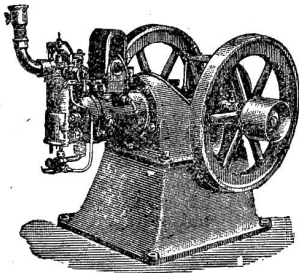

Für Glasermeister!

Glaserarbeiten zu einigen Neubauten sind zu sofortiger Ausführung zu vergeben. Gefl. Offerten unter Chiffre A 2328 befördert die Expedition.

J. Lüthi, mechan. Werkstätte, Worb.

Komplette Werkstatteinrichtungen

mit Kraftbetrieb für Holzarbeiter.

Reparaturen
aller Art Motoren

Umwänderung
von Gas- und Petroleummotoren
in Benzinmotoren
mit Glührohr od. elektr. Zündung

Benzin- und Kraftgas-Motoren.
Bandsägen, Fräsen und Drehbänke für Hand-, Fuss- und Kraftbetrieb. 249

Schleifapparate mit automatischer Messerführung
(an jedem Schleifstein anzubringen) + Patent 23567.