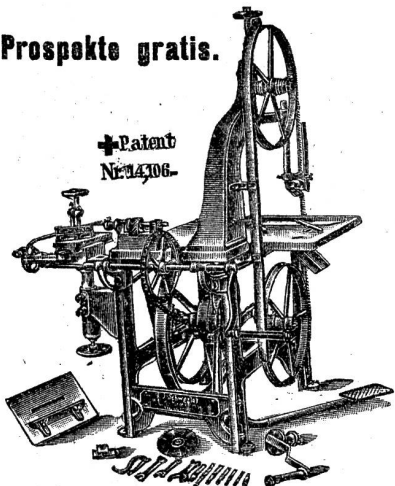

Transportable Lochstanzen aus Stahl

Höchste Leistungsfähigkeit Grösste Bruchsicherheit
Geringes Gewicht Billiger Preis

Vorteilhafteste Lochstanze f. Montage u. Werkstätte

○ ○ Man verlange Prospekte. ○ ○

46 c

Prospekte gratis.

Patent
Nr. 14106.

Kugellager- Bandsägen

für Hand-, Fuss- und Motorbetrieb in beliebiger
Kombination mit
Kreissäge, Langloch- und Naben-
bohrmaschine.

Leichtester Gang. Geringer Kraftverbrauch.