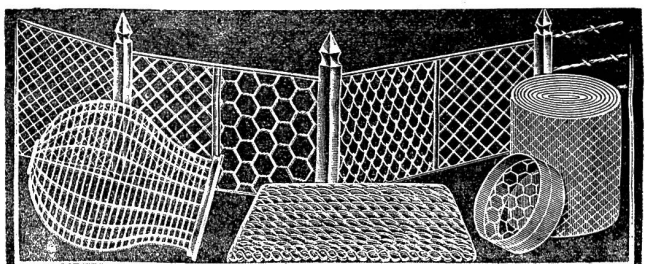

Paul Fay, Basel

liefert als Spezialität
kompl. Schmiede- u. Schlossereierrichtungen

Stationäre u. Montageschmiedeherde
Schraubstöcke und Ambose
Wand- und Säulenbohrmaschinen
Moderne Drehbänke
Hebellochstanzen, Profileisenscheren
Blechbiegemaschinen [1683 b]
Universalschnell-Fräsmaschinen.

Ia Referenzen. Billigste Preise.

Inserate finden durch die „Illustrierte Schweizer Handwerker-
Zeitung“ wirksamste Verbreitung.

Gottfr. Bopp, Schaffhausen-Kallau

fabriziert als Spezialität: 748

Metallgewebe und Geflechte, Hühnerhöfe,
Geländer, Schutzgitter für Maschinen und Auf-
züge etc. **Drahtgitter, Siebe, feuerverzinkte Sand-**
und Kieswerfen, Zylinder-Sortiermaschinen.