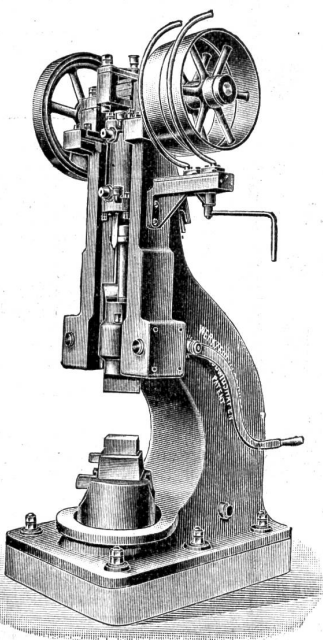

Werkzeugmaschinenfabrik

Ludwigshafen.

H. Hessenmüller, Ludwigshafen a. Rhein.

Goldene Medaille, Nürnberg 1896.

Spezialitäten:

Einständer-Hobelmaschinen

für 1000—2000 mm Breite, neu rekonstruiert von hervorragender Leistung.

Vertikal-Fräsmaschinen

bis zu 1000 mm Ausladung.

Horizontal-Bohrwerke

bis zu 180 mm Spindelstärke, in diversen Anordnungen modernster Konstruktion.

Horizontal- u. Plan-Drehbänke

für 1800—5000 mm Durchmesser.

Radial-Bohrmaschinen

bis 2500 mm grösster Radius. 515

Zylinder-Bohrmaschinen

für Bohrungen bis 2000 mm Durchmesser.

Neueste Patent-Lufthämmer

bis zu 1000 kg Bärge wicht, von unerreichter Leistung, für Riemen- und elektr. Betrieb.

Vertreter: **Mäcker & Schaufelberger**

Unterer Mühlesteig, Zürich I.

Zu verkaufen:

1^a Kernlederriemen

von 30—100 mm Breite,

hölz., zweiteil. Riemenscheiben
starke Qualität,

Staufferbüchsen, Dichtungsplatten,
wegen Aufgabe der Artikel billigst.

Anfragen sub Chiffre C 1287 an die Expedition.

Wer ist Käufer von rohem

Knochenmehl,

fein oder grob gemahlen?

Offerten unter No. 1408 an die Expedition.

Emil Steiner

Wiedikon-Zürich.

Gebrauchte Dampf-Anlagen,
Kessel, Motoren,
Reservoir, Pumpen,
Dampfheizungsrohren, 2006
aller Art Maschinen etc. stets
auf Lager zu billigen Preisen.

Zu kaufen gesucht

wird eine ältere, noch gut erhaltene, im Betrieb stehende

**Abriecht- oder kombinierte
Hobelmaschine.**

Offerten mit Preisangabe sind zu richten an 1432

Marty Meinrad

Schreiner und Stiegenbauer
Dorfbach (Schwyz).

Gesucht:

Eine gutgehende, wenn auch ältere 1440