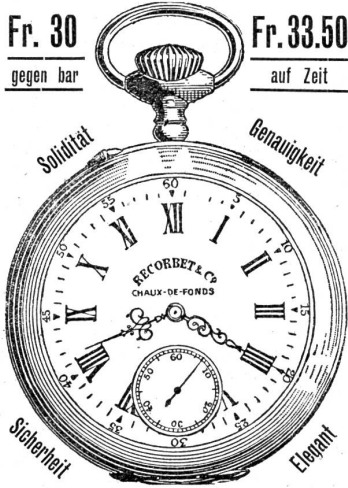

**Verlangen Sie unsern Katalog gratis und franko.
Direkt vom Fabrikant zum Käufer.**

Auf 10 Monate Kredit.

Eine verlorene Minute wird nie wieder eingeholt und viele haben das Glück nicht erlangt, weil sie diesen Augenblick unrichtig angewandt haben. Es ist in heutiger Zeit absolut notwendig, dass man immer genau die Zeit weiss, aber eine gute Uhr ist eben teuer, besonders wenn sie durch die Hände mehrerer Unterhändler geht. — Indem Sie sich **direkt an uns** wenden, haben Sie den Vorteil, eine gute, schöne Uhr zu sehr niedrigen Preisen, mit **5jähriger Garantie**, bei Einzahlung von **Fr. 5.—**, nebst Angabe der genauen Adresse, franko sofort zu erhalten.

Wir senden Ihnen eine Uhr wie nebenstehende Abbildung, Lepine mit doppelter Schale, Silber 800, Remontoir mit Ankerhemmung [H 1550 C

**8 Tage Probezeit, 10 Monate Kredit, 5 Jahre Garantie.
Recorbet & Cie.,** Uhrenfabrik, La Chaux-de-Fonds.

**Verlangen Sie unsern Katalog gratis und franko.
Tüchtige und ernste Agenten werden gesucht.
Gefl. den Namen der Zeitung angeben. 1262 b**

Innovation
mit einigen Centimes pro Tag.

Fr. 30 gegen bar **Fr. 33.50** auf Zeit

MAGNUS.