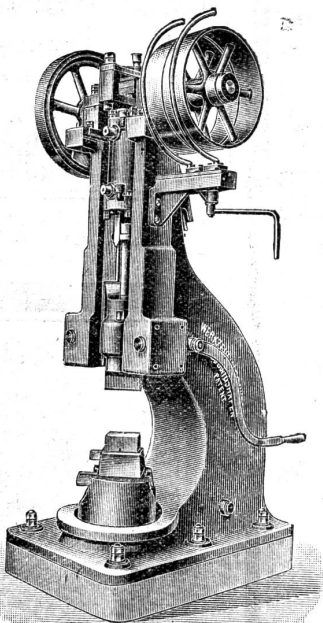

Neueste Patent-Lufthämmer

bis zu 1000 kg Bärge, von unerreichter Leistung, für Riemen- und elektr. Betrieb.

Vertreter: **Mäcker & Schaufelberger**

Unterer Mühlesteig, Zürich I.