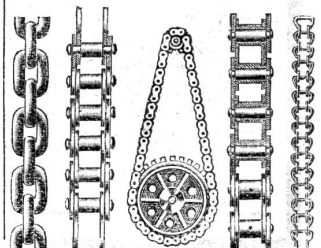

Ketten und Räder

jeder Tragkraft.