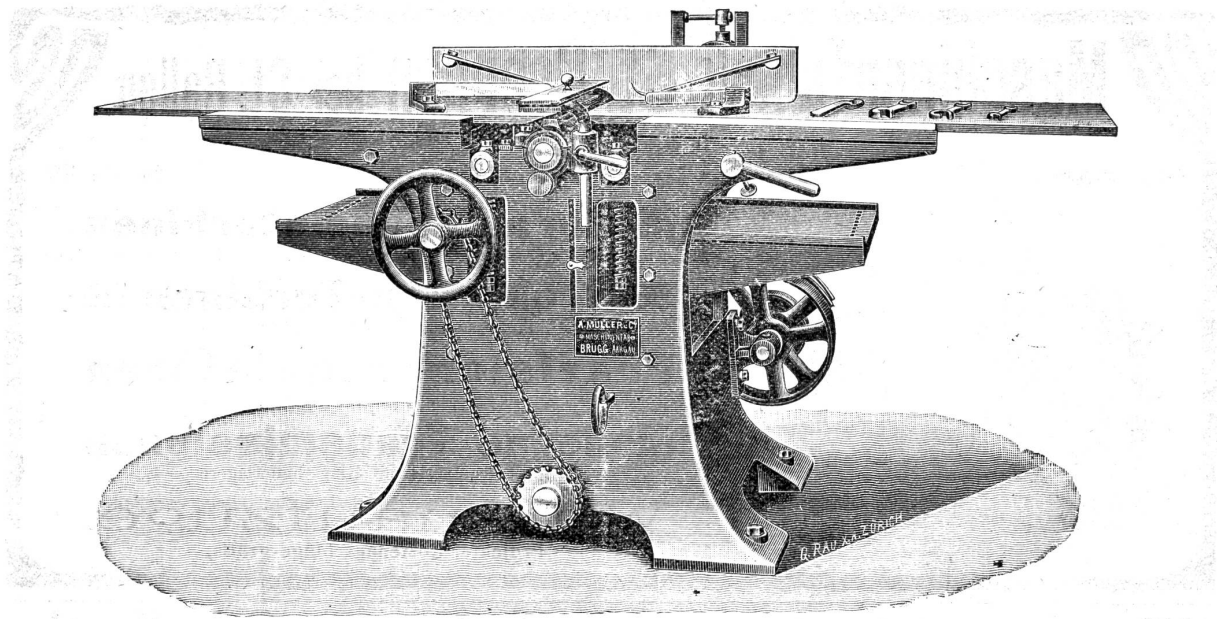

Holzbearbeitungs-Maschinen

A. Müller & Cie.
Brugg.

Telegramm- und Telephonadresse: **Maschinenfabrik Brugg.**

Grösste Spezialfabrik der Schweiz, grösstes Lager, sofortige Lieferung zu coulantesten Bedingungen.

Kataloge und Referenzen gratis.

**Kreissägen, Bandsägen,
Hobelmaschinen**
in zirka 30 verschiedenen Modellen,
**Bohrmaschinen, Kehl- u. kombinierte
Kehl- und Zapfenschneidmaschinen,
Sandpapierschleifmaschinen,
Holzspaltmaschinen,
Holzdrehbänke,
kombinierte Universalholzarbeiter**
in den verschiedensten Zusammenstellungen.

1758 h

Transmissionen.