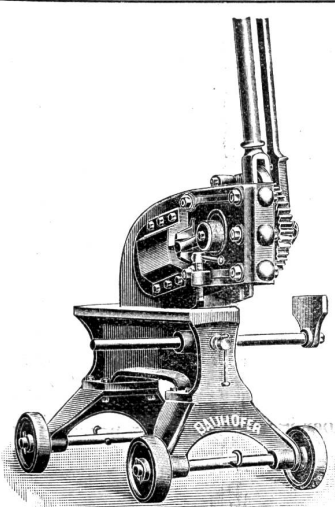

Blech- und Profilsenserschere mit direktem und füllersetztem Exzenterhebel, gleich vorteilhaft verwendbar für schwere und leichte Arbeiten.

Schmiedeeinrichtungen
Maschinen und Werkzeuge für Schmiede aller Branchen
liefert in grosser Auswahl und sorgfältigster Ausführung ab Lager oder in kürzester Lieferfrist zu den billigsten Preisen die 768
Spezialfabrik für Schmiedeeinrichtungen
von
Bauhofer - Jneichen, Olten
Alleiniges Geschäft der Schweiz
mit ausschliessl. Spezialität für Schmiedeeinrichtungen.
= Gegründet 1880. =
Hunderte von Einrichtungen, tausende von Maschinen, Felschmieden etc. an öffentliche Anstalten und Private des In- und Auslandes geliefert.
Referenzen und Preiscurant zu Diensten.