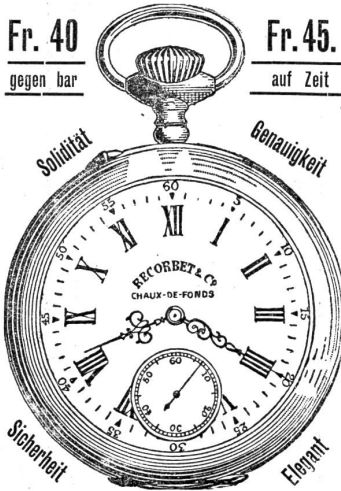

Wir senden Ihnen eine Uhr wie nebenstehende Abbildung, Leptine mit doppelter Schale, Silber 800, Remontoir mit Ankerhemmung [H 1550 C

nicht magnetisch

doppelte Hebescheibe. Genau Regulierung, prächtige Dekoration, mit einem Wort: „Das Vollkommenste, das existiert“. Nach stägiger Probezeit wollen Sie uns gefl. benachrichtigen und werden wir jeweils am 1. eines jeden Monats einen Teilbetrag von Fr. 4.— per Nachnahme erheben, wenn Sie nicht vorziehen den Betrag mit Fr. 35.— in bar per Mandat einzusenden. (Bei Barzahlung Fr. 5.— Rabatt.) Sind Sie mit der Uhr nicht zufrieden, können Sie dieselbe zurücksenden und der einbezahlte Betrag wird Ihnen sofort zurückerstattet. Die grossen Vorteile unseres neuen Systems sind:

8 Tage Probezeit, 10 Monate Kredit, 5 Jahre Garantie.

Recorbet & Cie., Uhrenfabrik, La Chaux-de-Fonds.

Verlangen Sie unsern Katalog gratis und franko.

Tüchtige und ernste Agenten werden gesucht.

Gefl. den Namen der Zeitung angeben. 1962 a

Innovation
mit einigen Centimes pro Tag.

Fr. 40

gegen bar

Fr. 45.

auf Zeit

Submission.

Für den **Neubau eines Fabrikgebäudes** in **Rorschach** (Kt. St. Gallen) sind die

Glaserarbeiten und Schreinerarbeiten

in Akkord oder en bloc zu vergeben.

Pläne und Bedingungen liegen bei Unterzeichnetem auf und sind gefl. Offerten mit Zeichnungen und Preisangaben bis spätestens **5. Dezember 1904** zu richten an

2736

Alb. Kappeler, Baumeister
Rorschach.

Freiwillige Holz-Versteigerung.

Auf Verlangen der Erben des sel. **Christian Bühler** in **Hänsenberg-Wattwil** gelangen **Freitag den 2. Dezember 1904**, nachmittags 2 Uhr, beim „Anker“ in **Heiterswil** zirka **2,5 bis 3 ha schönes, schlagfähiges, meist schweres, stehendes**

Holz

(ohne Grund und Boden) auf freiwillige, öffentliche Versteigerung.

Zur Besichtigung des Holzes wende man sich gefl. an Herrn **Wilhelm Bühler** in **Krummbach**, welcher auch die näheren Bedingungen mitteilen wird.

Zu zahlreichem Besuche ladet höflich ein

Wattwil, den 16. November 1904. 2733

Die Gantkommission.

Tüchtiger, erfahrener Schreiner,

guter Zeichner sucht dauernde Stelle als Vorarbeiter in mechan. Schreinerei. — Offerten unter Chiffre **H 2732 Ch** an **Haasenstein & Vogler, Chur.** 2724

Lehrvertrags-Formulare vom Schweiz. Gewerbeverein aufgestellt, können gegen Einsendung von 10 Cts. in Briefmarken bezogen werden von der **Erned da Bl**

Fabriksschreiner

findet sofort dauernde Beschäftigung in grosser Baumwollspinnerei des Zürcher Oberlandes, erwünscht ist aber dass derselbe auch im Modellfach bewandert ist.

Offerten mit Angabe des Lohnanspruches und Beilegung von Zeugnissen beförd. unt. Chiffre **P 6138 Z Haasenstein & Vogler, Zürich.** 2673

Besonderer Verhältnisse halber in der Ostschweiz sofort zu **verkaufen** eine **komplet einggerichtete**

Schreinerei

mit ganz konstanter Wasserkraft (Turbinen), hiezu gehörige **Maschinen**, die alleinige Fabrikation eines **gut bezahlten Patent-Artikels**. — Kaufpreis äusserst 29,5 0 Fr., Anzahlung 5000 Fr. Jährlicher Reingewinn allein vom Patent 4000 Fr.

Offerten unter Chiffre **M 2745** befördert die Expedition.

Erdmann Kircheis, Aue i. S.

Maschinenfabrik und Eisengiesserei.

Grösste deutsche Fabrik für Maschinen, Werkzeuge, Schnitte, Stanzen etc.
zur Blech- und Metallbearbeitung