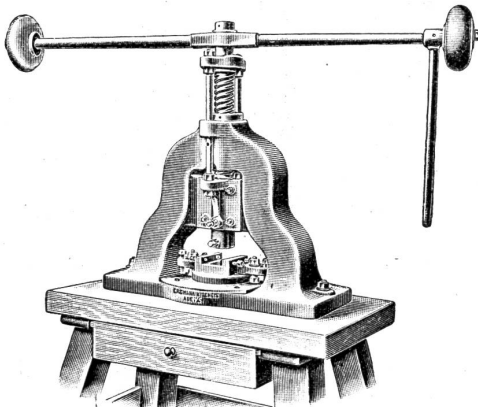

besonders für
Klempner, Schlosser, Kupferschmiede, Mechaniker, Gürtler, sowie für **Emballagen- und Blechwarenfabriken, Elektrizitätswerke, Eisenbahnwerkstätten, Arsenale, Maschinenbauwerkstätten** u. s. w.

Gegründet 1861.

Weltausstellung Paris 1900
die höchste Auszeichnung

Grand Prix

Illustrierte Preislisten und jede sachliche Auskunft frei und kostenlos.