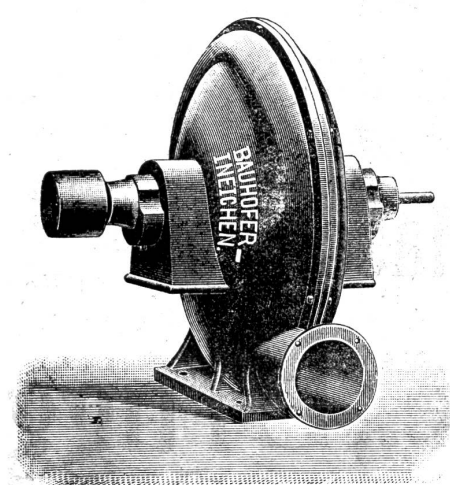

Zu verkaufen
einkompletter ganz neuer
Mechaniker-Werkzeug.

Drehbank mit Zubehör. Spitzenhöhe 15 cm, Spitzenentfernung 48 cm, hohle Spindel.

Eine Säulenbohrmaschine auf verschiedene Arten verstellbar.

Auch das **Lokal wäre zu vergeben**, Platz für 2 Stickmaschinen.
Gefl. Anfragen unter Chiffre H 2416 an die Expedition.