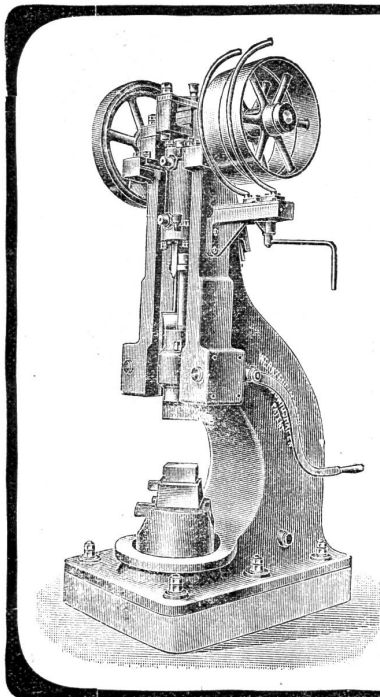

**Werkzeugmaschinenfabrik
Ludwigshafen.**
H. Hessenmüller, Ludwigshafen a. Rhein.

Goldene Medaille, Nürnberg 1896.

Spezialitäten:

- **Einständer-Hobelmaschinen**
  für 1000—2000 mm Breite, neu rekonstruiert
  von hervorragender Leistung.
- **Vertikal-Fräsmaschinen**
  bis zu 1000 mm Anladung.
- **Horizontal-Bohrwerke**
  bis zu 180 mm Spindelstärke, in diversen An-
  ordnungen modernster Konstruktion.
- **Horizontal- u. Plan-Drehbänke**
  für 1800—5000 mm Durchmesser.
- **Radial-Bohrmaschinen**
  bis 2500 mm grösster Radius. 515
- **Zylinder-Bohrmaschinen**
  für Bohrungen bis 2000 mm Durchmesser.
- **Neueste Patent-Lufthämmer**
  bis zu 1000 kg Bärgewicht, von unerreichter
  Leistung, für Riemen- und elektr. Betrieb.

Vertreter: **Mäcker & Schaufelberger**
Unterer Mühlesteig, Zürich I.

Gasmesserfabrik Luzern, Elster & Cie.

als Vertreter der Firma **Siemens & Halske, Berlin**

empfehlen: 2829