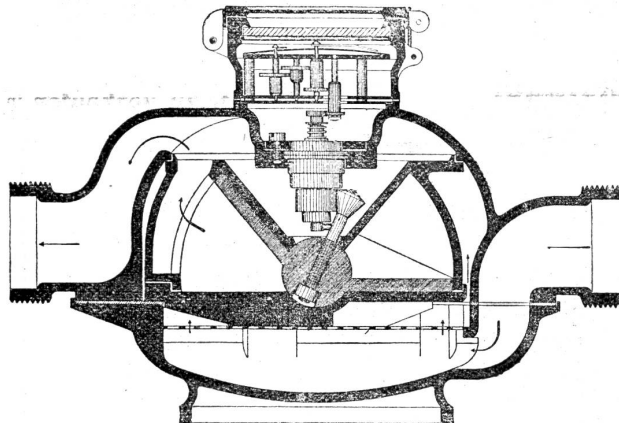

1. Flügelrad-Wassermesser
   - Scheiben-Wassermesser
   - Etagen-Wassermesser
   - Standrohr-Wassermesser
   - Kesselspeise-Wassermesser
   - Wassermesser-Combinationen
2. **475,000 Stk. im Betrieb.**
   Eigene Reparatur-Werkstätte u. Prüfstation.

**Fabrikation
nasser u. trockener
Gasmesser.**

Reparatur aller nasser und
trockener Gasmesser-Systeme.