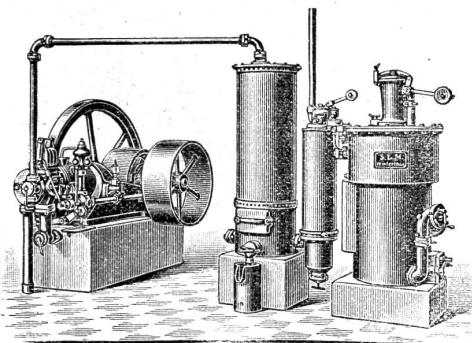

Schweiz. Locomotiv- u. Maschinenfabrik Winterthur.

Gasmotoren

mit dem neuen patentierten 19

Gaserzeuger S. L. M.

sind die billigsten Betriebsmotoren der
Gegenwart, Kohlenverbrauch per Pferde-
kraft in der Stunde nur 2 bis 3 Cts.

- **Einfache Bedienung.**
- **Kleiner Platzbedarf.**
- **Zahlreiche Referenzen.**

**Benzin- und
Petrol-Motoren.**

Ehrendiplom: Zürich 1894.
Gold. Medaille Genf 1896. Ehrendipl. Thun 1899.

Zu verkaufen: 88

1 Benzinmotor,

3 HP, bereits neu, wegen Ver-
größerung, noch in Betrieb zu
sehen (System Fächold), sehr
gut erhalten. Preis billig.

Joh. Weibel

mechanische Bauschreinerei
Wilen bei Wil (St. Gallen.)

Zu verkaufen

ein kompletter ganz neuer

**Mechaniker-
Werkzeug.**

Drehbank mit Zube-
hör. Spitzenhöhe 15 cm,
Spitzenentfernung 48
cm, hohle Spindel.

**Eine Säulenbohr-
maschine** auf ver-
schiedene Arten ver-
stellbar.

Auch das **Lokal wäre
zu vergeben.** Platz
für 2 Stickmaschinen.

Gefl. Anfragen unter
Chiffre II 2416 an die
Expedition.

Bin Lieferant von einigen
Waggons

Erlenholz,

schöne Ware. 78

F. Hollinger

z. Restaurant
Wil (Bezirk Laufenburg.)

Ich kaufe

Alteisen, Altmetail
Metallrückstände
Maschinen

zum Demolieren
Transmissionen etc.
auch ganze Fabrik-
anlagen auf Abbruch zu
höchsten Preisen

Saly Harburger
Eisen- und Metallhandlung
Zürich. 22

Bureau und Lager:
Alter Rohmaterial - Bahnhof.

Bei Anfragen bitte gefl.
auf die Annonce Bezug zu
nehmen.

Telegramm: Harburgersaly.
Telephon 5107.