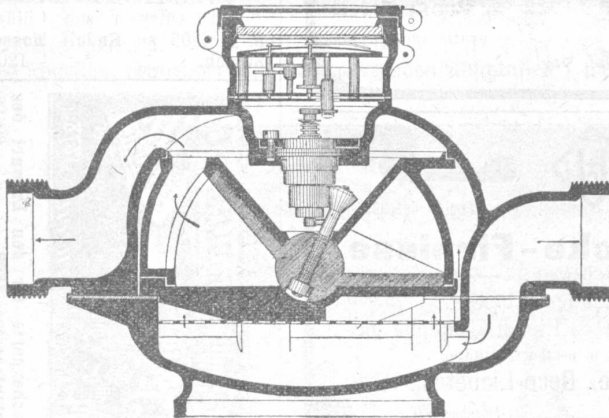

**Ruppert, Singer & Cie., Glas- und Spiegelhandlung
Zürich.**

Gasmesserfabrik Luzern, Elster & Cie.

als Vertreter der Firma **Siemens & Halske, Berlin**

empfehlen: 2829 04

Flügelrad-Wassermesser
Scheiben-Wassermesser
Etagen-Wassermesser
Standrohr-Wassermesser
Kesselspeise-Wassermesser
Wassermesser-Combinationen
475,000 Stk. im Betrieb.