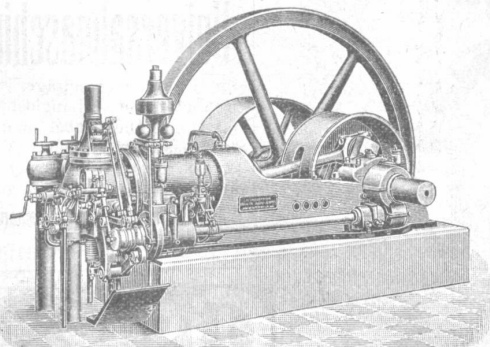

Eigene Reparatur-Werkstätte u. Prüfstation.
**Fabrikation
nasser u. trockener
Gasmesser.**

Reparatur aller nasser und trockener Gasmesser-Systeme.

Schweiz. Lokomotiv- & Maschinenfabrik Winterthur.

Gasmotoren „Winterthur“