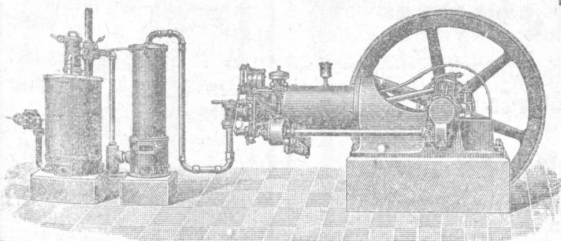

Bächtold & Cie.

Steckborn (Schweiz)

Spezialfabrik für Kraftgas-, Benzin- und Petrol-Motoren.

Prima Referenzen. Prospekte gratis.
Kraftgas-Motoren „BÄCHTOLD“ 6—200 HP
neuestes Modell 1905 2873b 04
mit **Sauggas-Generator** + Pat. No. 26544.
= **Billigste Kraft.** =
Anthrazitkonsum: 1 1/2—2 1/2 Cts. per HP-Stunde.

A. Genner & Söhne in Richterswil

Spezialitäten:

Schleifsteine

Schmirgelscheiben

Beste Marken. 7 05 Grösstes Lager.

Kägi & Co., Winterthur.

Schmiedeeiserne Röhren

mit Gewinde und Muffen, schwarz und galvanisirt
nebst 1809 d 04

Fittings (Marke G. F.)
Weichguss-Verbindungsstücken.

Grosses Lager
in Winterthur.

Erfindungs-Patente

Gebrauchsmuster, Marken, Modelle, sowie sämtliche
Patentangelegenheiten besorgt das 1318a 05

Patent- und techn. Bureau
der Patentbank „Confidentia“ A.-G., Zürich.

Eigene Zweigbureaux

in London — Brüssel — Berlin
Basel und Genf.

Eigenes Fachorgan!

Man verlange Probenummer!

Agenturen in Lyon und La Chaux-de-Fonds.

Für guteingerichtete mech.
Werkstätten sind

Teillicenzen

eines patent, in versch.
bedeutenden Gemeindewesen
mit Erfolg eingeführten, lu-
krativen und einfachen Massen-
artikels, zu vergeben. — Von
grosser, hygiein. Bedeutung;
kommt in grossen Partien zur
Verwendung. Sich zu wenden
an den Patentinhaber 1393

H. E. Hunziker
Jurastrasse, Aarau.

G. Feucht

meh. Werkstätte
Seen bei Winterthur.
Lager, Kauf und Verkauf von
gebrauchten Motoren
aller Systeme, sowie
Kraftgas-Motoren.

Umänderung

aller Systeme Gas- und Petrol-
motoren in Benzinmotoren mit
elektr. Magnet- oder Glührohr-
Zündung. 1856 04
Reparaturen jeder Art.

METALL-
SPEZIALITÄT
MESSING
ROTGUSS
PHOSPHORBRONZE
etc.
liefern preiswürdig
PARAVICINI & CO.
ORTSTEIN
BASEL
ROHGUSS

METALL
FIRMA-
SCHILDER
hoch oder tief geätzt
jede Farbe. Grösse a. Façon
MARKWALDER & GANZ
Specialgeschäft für Bedarfsartikel
technischer u. kaufm. Bureaux
ST GALLEN.