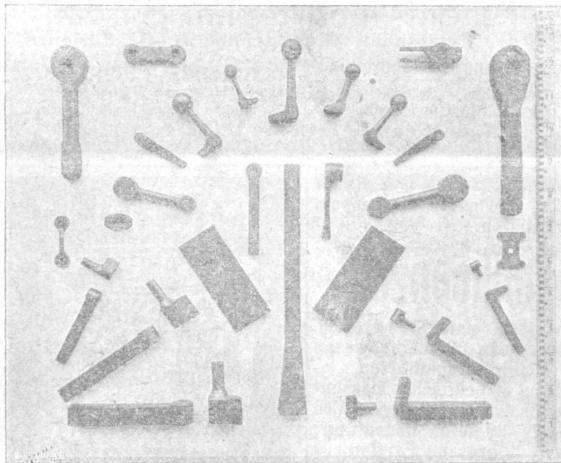

J. Schwegler, Maschinen-Fabrik Wattwil

Bau moderner, vorzüglich konstruierter und in höchster Präzision ausgeführter

Holzbearbeitungs-Maschinen:

Bandsägen, Kreissägen, Hobelmaschinen, Abricht-, Füge-, Kehl- und Dickehobelmaschinen, Bohrmaschinen, Langloch- und Nabenbohrmaschinen, Zapfenschneidmaschinen, Drehbänke, Spezialmaschinen, Kombinierte Maschinen, Einfache- und Vollgatter-Sägen, Bauholzfräsen. 1966-04

Prospekte und Auskünfte kostenlos. — Prima Referenzen. — Günstige Bedingungen.

Gesellschaft der L. von Roll'schen Eisenwerke in Gerlafingen.