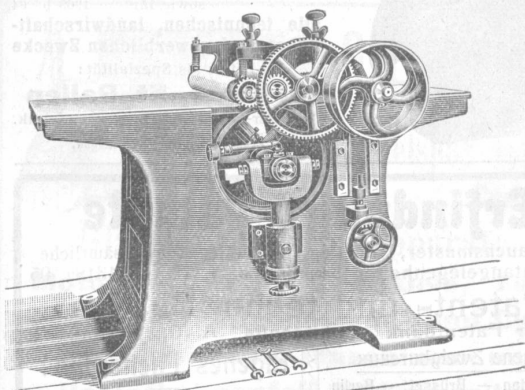

Holzbearbeitungs-Maschinen

f. Müller & Co, Brugg

1852 b 05

Telephon- und Telegrammadresse: **Maschinenfabrik Brugg.**

Grösste Spezialfabrik der Schweiz, grösstes Lager, coulante Bedingungen.

==== Kataloge und Referenzen gratis. ====

Kreissägen, Bandsägen, Hobelmaschinen in 30 verschiedenen Modellen, **Bohrmaschinen, Kehlmaschinen** kombiniert zum Zapfenschneiden, **Schleifmaschinen, Universalmaschinen** in vielen verschiedenen Kombinationen, etc. etc.

==== TRANSMISSIONEN. ====

Sandpapierschleifmaschine