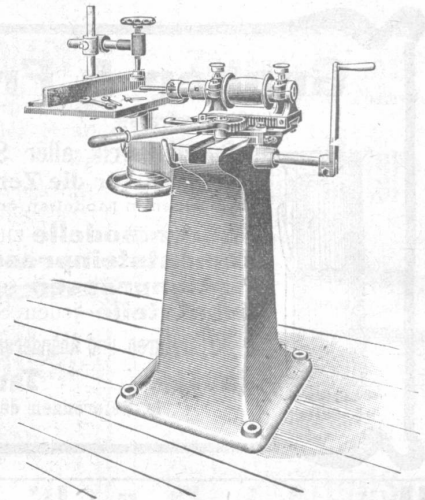

Kombinierte Kehl- und Zapfenschneid-
maschine.

Langlochbohrmaschine.

Holzbearbeitungs - Maschinen

1852 b 05
H. Müller & Co., Brugg

Telephon- und Telegrammadresse: **Maschinenfabrik Brugg.**

Grösste Spezialfabrik der Schweiz, grösstes Lager, coulante Bedingungen.