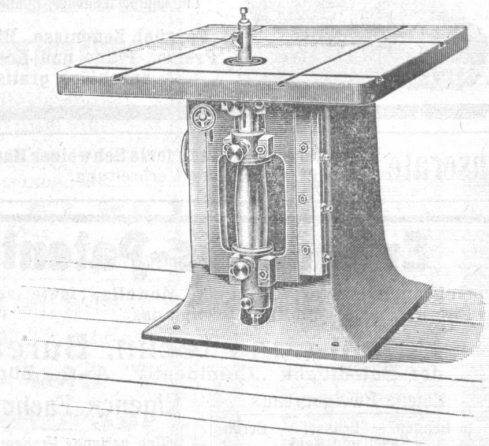

Kehlmaschine.