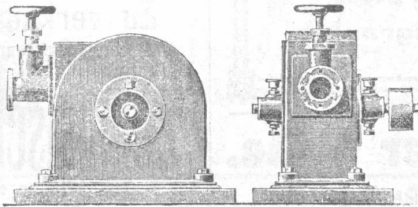

Lieferung sofort ab Lager oder in kürzester Zeit.

◆◆◆◆ **Hochdruck-Turbinen.** ◆◆◆◆

Diese tadellos, solid und sehr einfach konstruierte Turbine kann bis auf 30 m Gefäll benützt werden und zeigt eine Leistungsfähigkeit bis 70 % Nutzeffekt, von 2—10 Pferdekraften. Der billigste und beste Motor für industrielle Zwecke, Landwirte und Handwerker. — Prospekte, Kostenvoranschläge gratis.