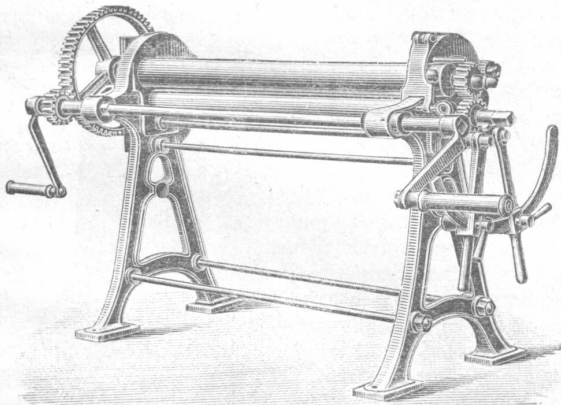

Brettern und fein bearbeiteten Hobelwaren etc.

in Unterhandlung zu treten.

Offerten unter Chiffre Z 128 befördert die Expedition ds. Bl.

Graber & Frischknecht, Winterthur

Wülflingerstrasse

Telephon No. 506

Wülflingerstrasse

+ Patent.

Spezialfabrik aller Sorten eiserner Formen
für die Zementindustrie
nach eigenen Modellen od. eingesandten Zeichnungen.
Röhrenmodelle zum Stampfen und Giessen
Zementsteinpressen
Plattenpressen samt Modellen 1315 05
Ersatzteile jeden Systems.

Reparaturen und Abänderungen werden billigst berechnet.

Zementrohrformenschluss

Patentiert: Schweiz 33,762. — Italien 215,149. — Frankreich angemeldet.

1a Referenzen des In- und Auslandes.

Gerüststangenträger
Betonverschalungen
Formerwerkzeuge

Vereinfachte
Kieswascheinrichtung
für Gross- und Kleinbetrieb.

+ Patent.

„Bächtold“
Sauggas-
Benzin-
Petrol-
MOTOREN 1-250 PS.
sind die Besten.
Motorenfabrik
Bächtold & Cie
Steckborn · Schweiz.

Zu verkaufen:

eine noch im Betrieb stehende

Turbine

samt **Zubehör**, für 5—10 m Gefäll und entsprechender Wassermenge, 200—300 Sekundenliter; hiezu ca. 11 m eiserne **Leitungsröhren**, 50 cm Lichtweite, und Bogenwinkel, alles in gutem, brauchbarem Zustande. Preis Fr. 1500.—, Hälfte der Erstellungskosten. Nähere Auskunft erteilt 385

Robert Zemp, Hirschengraben, Luzern.

GEBR. JAECKLIN, BASEL

Maschinen- und Werkzeugfabrik

Blechbearbeitungsmaschinen 1083 05
Spenglerwerkzeuge. Gestanzte Massenartikel.

Für Spenglermeister.

Zu verkaufen + Patent für

Waschmaschine

mit eigener Feuerung; event. Lizenzabgabe.

Offerten unter Chiffre A 808 an die Expedition.

J. SCHWEGLER

WATTWIL · SCHWEIZ

**Holzbearbeitungs-
Maschinen**

moderner Konstruktion.

Sägewerke · Transmissionen

© 1914 S. SCHWEGLER WATTWIL