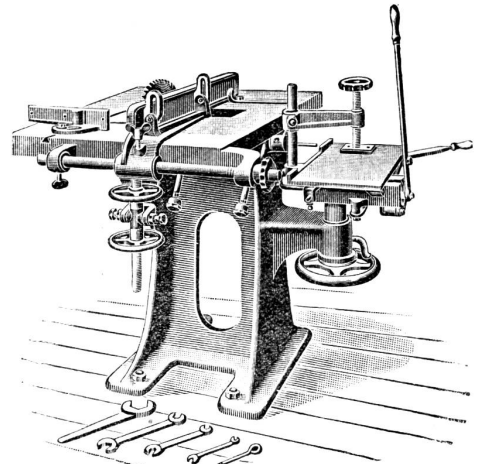

Kreissäge
kombiniert mit Langlochbohrmaschine.

Holzbearbeitungs-Maschinen A. Müller & Cie., Brugg

Telephon- und Telegrammadresse: Maschinenfabrik Brugg.

Grösste Spezialfabrik der Schweiz, grösstes Lager, coulante Bedingungen.

~ Kataloge und Referenzen gratis. ~

Kreissägen, Bandsägen, Hobelmaschinen in 30 verschiedenen Modellen,
Bohrmaschinen, Kehlmaschinen, kombiniert zum Zapfenschneiden, **Schleifmaschinen,**
Universalmaschinen in vielen verschiedenen Kombinationen, etc. etc. 2258 a 06

Transmissionen.