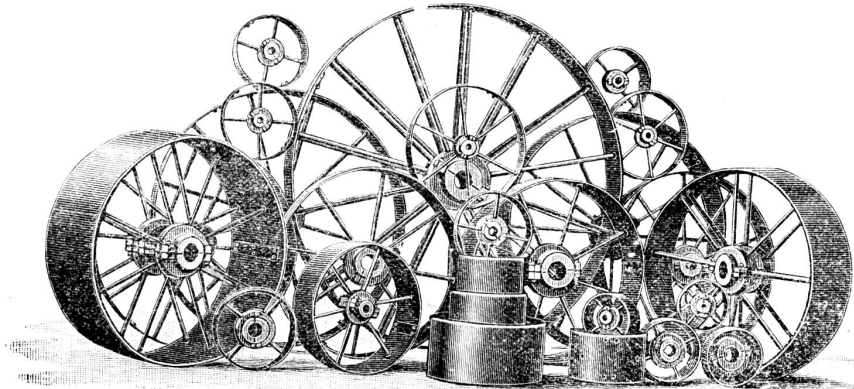

Schmiede-Werkstätte

für Maschinenstücke aller Art
 aus **Schweissoisen** oder
Fluss-Stahl
 in zweckentpr. Qualitäten.

Hämmerle & Cie., Maschinen-Fabrik Zofingen

fabrizieren als langjährige Spezialität:

Zweiteilige schmiedeiserne Riemenscheiben
 250 bis 4000 mm Durchmesser.