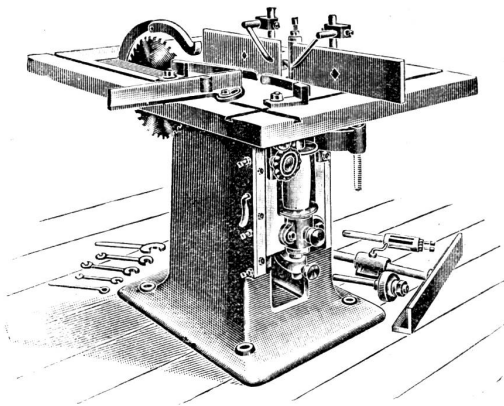

Guss

1914 06

liefert schnell, sauber und dicht, nach eingesandten Modellen und Zeichnungen

Metallgiesserei **P. Kiene-Witzig**

Dachsen-(Rheinfall).

Guss

in jeder Grösse und Gewicht, zu coulantesten Preisen. — Bei Jahresabschlüssen Spezialpreise.