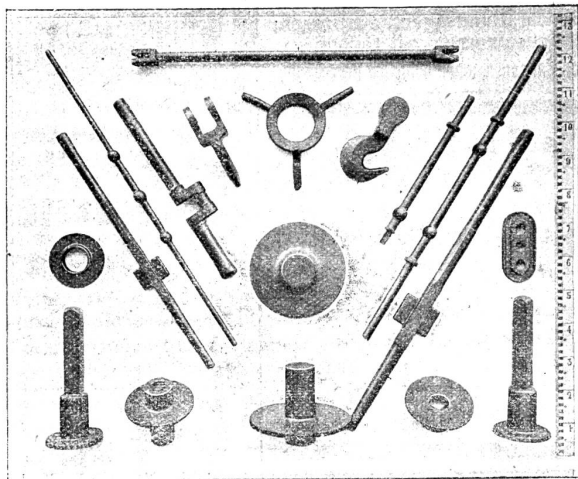

A. ESCHMANN-GRASLIN · WINTERTHUR
Holzhandlung en gros. 1342 Platzlager in Winterthur.
~~~ Dimensionshölzer und Bretter in Weich- und Hartholz. ~~~
HOBELWERK. Telephone 740. Spez.: **HARTHÖLZER.**

Gesellschaft der L. von Roll'schen Eisenwerke in Gerlafingen.