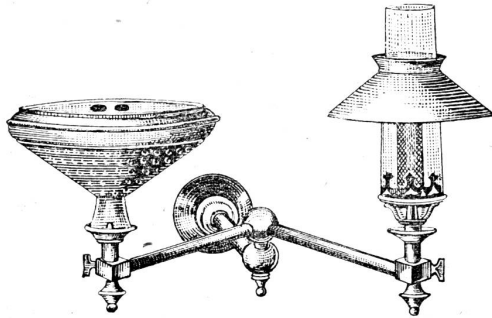

Geruchs u. hygientisch absolut nicht schädlich.
Preis Fr. 8.— mit Garantie. **Wiederverkäufer gesucht.**

Zu verkaufen:

zirka 2 Waggon durre 3670

Föhrenbretter

in 36, 45, 50 und 60 mm, bei
J. & A. Graf, Sägerei
Kempten (Zürich).