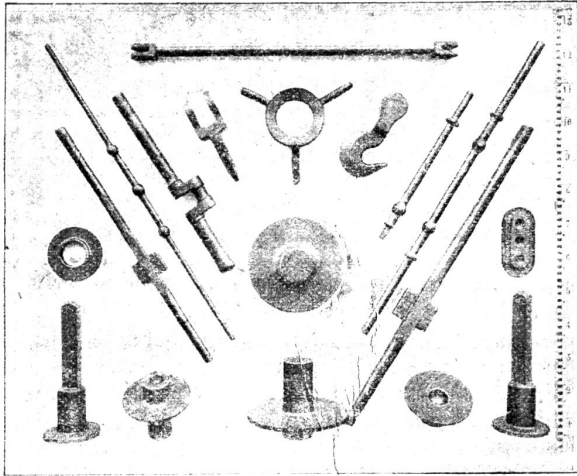

Download PDF: 02.04.2025

ETH-Bibliothek Zürich, E-Periodica, <https://www.e-periodica.ch>

Gesellschaft der L. von Roll'schen Eisenwerke in Gerlafingen.

Gesenschniede und Presserei

für Massenartikel wie
Schraubenschlüssel,
Lasthaken, 1350 06
Aufhängerringe,
Kurbelwellen,
Spannschlösser,
Rohrflanschen,
Schraubzwingen etc.