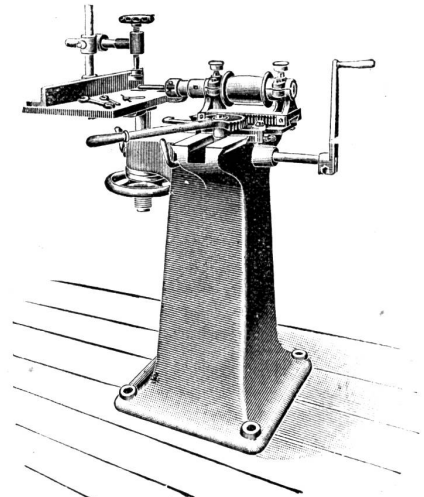

Spez.: **HARTHÖLZER.**

Kombinierte Kehl- und Zapfenschneidmaschine.

Langlochbohrmaschine.

Holzbearbeitungs-Maschinen

F. Müller & Co., Brugg

2258 b 06

Telephon- und Telegrammadresse: **Maschinenfabrik Brugg.**