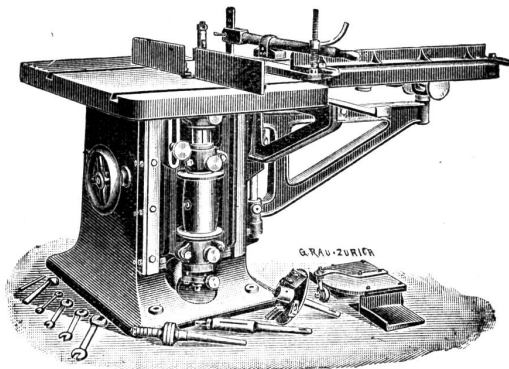

Gefl. Offerten unter Chiffre
E A 862 an die Expedition.

ESCHMANN-GRÄSLIN · WINTERTHUR

Holzhandlung en gros.

1771 06

Platzlager in Winterthur.

Dimensionshölzer und Bretter in Weich- und Hartholz.

HOBELWERK.

Telephon 740.

Spez.: **HARTHÖLZER.**

Kombinierte Kehl- und Zapfenschneidmaschine.

Langlochbohrmaschine.

Holzbearbeitungs-Maschinen

F. Müller & Co., Brugg

2258 b 06

Telephon- und Telegrammadresse: **Maschinenfabrik Brugg.**