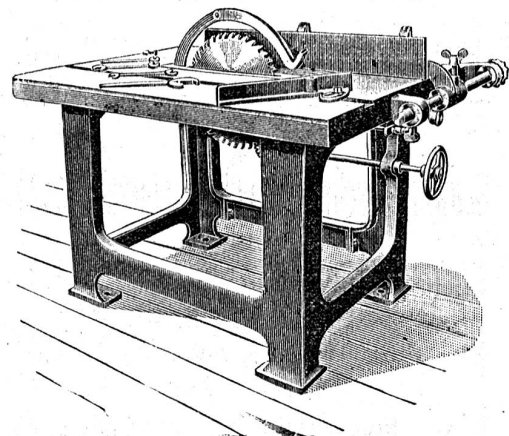

≡ Transmissionen. ≡

Kreissäge

mit Blatt 400 mm zum Nuten u. Falzen eingerichtet.

Kreissäge

in 3 Grössen für sämtliche Schreinerzwecke passend.