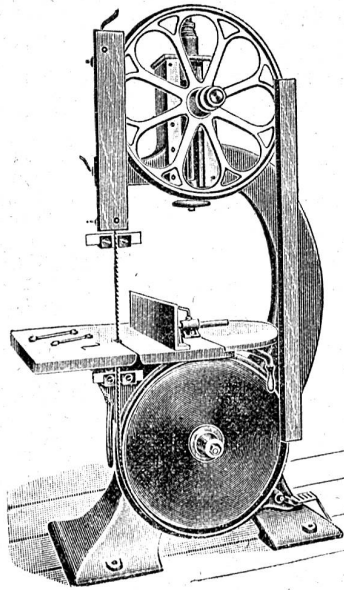

Messing-Rot-Bronze-Aluminium-Zink- etc.

1998 u

liefert schnell, sauber und dicht, nach eingesandten Modellen und Zeichnungen

Metallgiesserei **P. Kiene-Witzig**
Dachsen (Rheinfall).

Guss

in jeder Grösse und Gewicht, zu coulantem Preisen. — Bei Jahresabschlüssen Spezialpreise.

Kleinere Bandsäge.

Bandsäge in 5 Grössen.

Holzspaltmaschine.

Holzbearbeitungs-Maschinen

2516 e u

A. Müller & Cie., Brugg

Telephon- und Telegrammadresse: **Maschinenfabrik Brugg.**

Grösste Spezialfabrik der Schweiz, grösstes Lager, coulante Bedingungen.