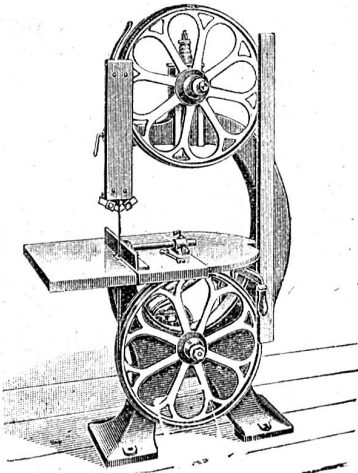

Messing-Rot-Bronze-Aluminium-Zink- etc.

1998 u

liefert schnell, sauber und dicht, nach eingesandten Modellen und Zeichnungen

Metallgiesserei **P. Kiene-Witzig**
Dachsen (Rheinfall).

Guss

in jeder Grösse und Gewicht, zu coulantem Preisen. — Bei Jahresabschlüssen Spezialpreise.

Kleinere Bandsäge.

Bandsäge in 5 Grössen.

Holzspaltmaschine.

Holzbearbeitungs-Maschinen

2516 e u

A. Müller & Cie., Brugg

Telephon- und Telegrammadresse: **Maschinenfabrik Brugg.**

Grösste Spezialfabrik der Schweiz, grösstes Lager, coulante Bedingungen.