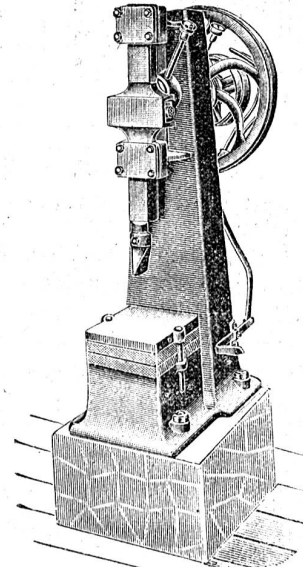

Messing-Rot-Bronze-Aluminium-Zink- etc.

1998 u

liefert schnell, sauber und dicht, nach eingesandten Modellen und Zeichnungen

Metallgiesserei **P. Kiene-Witzig**
Dachsen (Rheinfall).

Guss

in jeder Grösse und Gewicht, zu coulantem Preisen. — Bei Jahresabschlüssen Spezialpreise.

Kleinere Bandsäge.

Bandsäge in 5 Grössen.

Holzspaltmaschine.

Holzbearbeitungs-Maschinen

2516 e u

A. Müller & Cie., Brugg

Telephon- und Telegrammadresse: **Maschinenfabrik Brugg.**

Grösste Spezialfabrik der Schweiz, grösstes Lager, coulante Bedingungen.