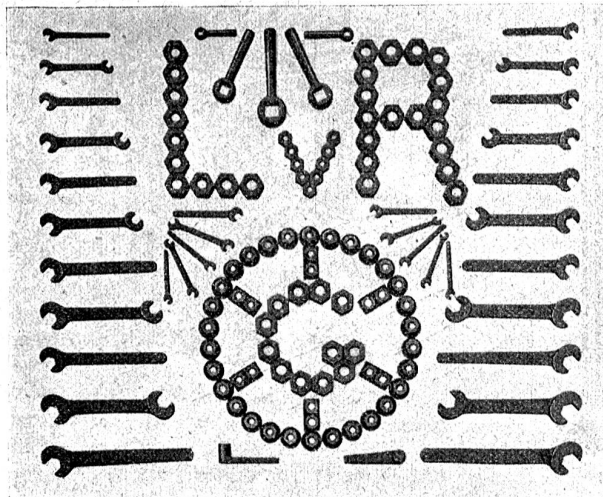

Erstklassiges grosses Holzwarengeschäft

sucht zuverlässigen, tüchtigen in der **Bretterbranche tätigen**

Mann

für auf den Platz und diverse schriftliche Arbeiten. Jahresstelle.
Seriöse Reflektanten belieben mit Angabe der Gehaltsansprüche Offerten unter Chiffre K. F. 4063 an die Expedition einzusenden.

Fenster-Rahmen und Türen
in jeder Styl- und Holzart, liefert in bester Ausführung zu mässigen Preisen die

Fenster-Rahmen-Fabrik

Eichin & Cie., Thalwil
(Zürich). 1079

Grünler & Wendel
Baubeschläge-Fabrik
Leipzig 10.

Spezialität:
Schiebetür-Beschläge

Alle Sorten
Schiebetür-Rollen
Schiebetür-Schlösser
Schiebetür-Muscheln

Grosses, reichhaltiges Lager in Schiebetür-Beschlägen.
Spezial-Musterbuch über Schiebetür- und Windfang-Türbeschläge in reichhaltiger Ausführung gratis und franko. 596b u

Gesellschaft der L. von Roll'schen Eisenwerke in Gerlafingen.

CATALOGUE gratis & franco

Alle Fournituren für elektrische Beleuchtung und Sonnerie

Liefert billigst
David Bollier
Horgen. 867 u

Drechslerwaren
liefert die mech. Drechslerei
Fr. Weber-Schmid
Wohlen (Aargau)

in sauberen, exakten Modell-, Bau-, Möbel-, Horn-, Galalith-, Celluloid- und Massenarbeiten. Der kleinste wie der grösste Auftrag wird prompt und billig erledigt. 1014

G. Feucht
mech. Werkstätte
Seen bei Winterthur.
Lager, Kauf und Verkauf von **gebrauchten Motoren** aller Systeme, fahr b. Motoren, Kraftgas-Motoren sowie Automobile und Lastwagen.

Umänderung
aller Systeme Gas- und Petrolmotoren in Bezinmotoren mit elektr. Magnet- oder Glührohr-Zündung. 2636 u
Reparaturen jeder Art.

Zu verkaufen oder zu vermieten:

Ein neues

Haus

mit 2 Wohnungen und mech. Werkstätte mit Wasserkraft, Maschinen und Werkzeug.
Offerten unter Chiffre H M 2792 an die Expedition.

Für Holzwarenfabriken.

Billig zu verkaufen ein

Schweiz. Patent

auf einen gangbaren Artikel der Holzbranche.

Grosser Gewinn, weil ohne Konkurrenz.

Offerten unter Chiffre R. 4060 an die Expedition.

Zu verkaufen:

Ein Waggon trockene

Föhrenbretter

36 mm, per sofort. 4058

M. Keller, Obergasse 5 Winterthur.

Zu verkaufen:

Ein doppelter

Scheibenhobel

140 cm Durchmesser, samt Lagerstuhl.

Offerten unter Chiffre P 4070 befördert die Expedition.

Sofort zu verkaufen

wegen Aufgabe der Schreinerei ein gutgehender **6 PS**

Petrolmotor

System Lokomotivfabr. Winterthur.

Gefl. Offerten unter Chiffre S 578 bef. die Expedition.

Gesensschmiede und Presserei

für Massenartikel wie
Schraubenschlüssel,
Lasthaken, 1284 u
Aufhängeringe,
Kurbelwellen,
Spannschlösser,
Rohrflanschen,
Schraubzwingen etc.

Schmiede-Werkstätte

für Maschinenstücke aller Art aus **Schweissteisen** oder **Fluss-Stahl** in zweckentspr. Qualitäten.

Messing-Rot-Bronze-Aluminium-Zink- etc.

1998 u

liefert schnell, sauber und dicht, nach eingesandten Modellen und Zeichnungen

Metallgiesserei **P. Kiene-Witzig**
Dachsen (Rheinfall).

Guss

in jeder Grösse und Gewicht, zu coulantem Preisen. — Bei Jahresabschlüssen Spezialpreise.