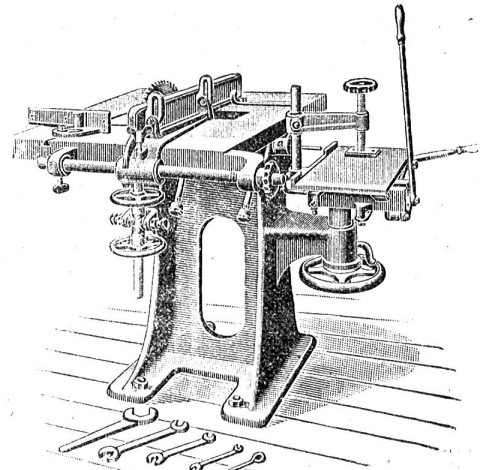

Kreissäge
kombiniert mit Langlochbohrmaschine.

Holzbearbeitungs-Maschinen

A. Müller & Cie., Brugg

Telephon- und Telegrammadresse: Maschinenfabrik Brugg.

Grösste Spezialfabrik der Schweiz, grösstes Lager, coulante Bedingungen.

~ Kataloge und Referenzen gratis. ~

Kreissägen, Bandsägen, Hobelmaschinen in 30 verschiedenen Modellen,
Bohrmaschinen, Kehlmaschinen, kombiniert zum Zapfenschneiden, **Schleifmaschinen,**
Universalmaschinen in vielen verschiedenen Kombinationen, etc. 2258 a. 06

==== **Transmissionen.** ====