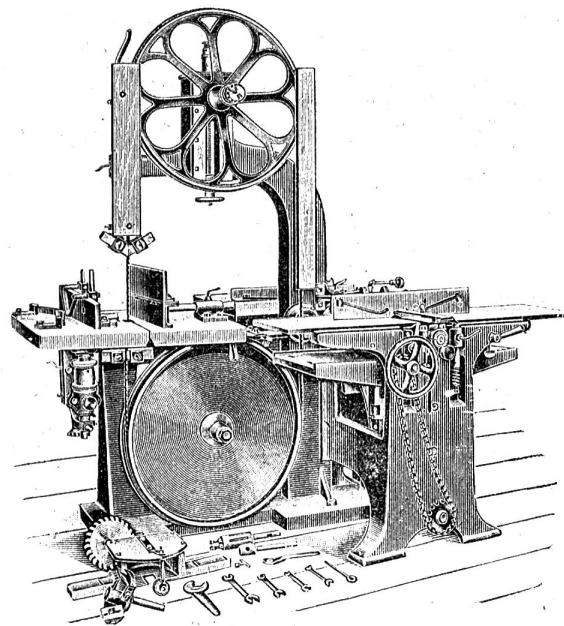

Universalmaschine
bestehend aus Bandsäge 800 mm, kombinierter Hobelmaschine
450 mm breit, Kehlmaschine, Kreissäge und Langlochbohrmaschine.