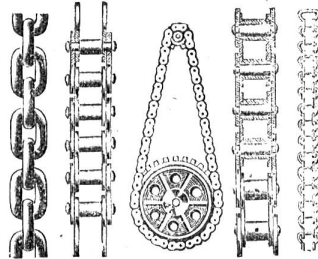

amerikanischen Steigeisen

die Praktischsten.

JOS. BRUN, NEBIKON

liefert

Ketten jeder Tragkraft, sowie genau dazu passende Räder 205

Flaschenzüge, Fusswinden, Kranen.

Holzriemenscheiben

in solider und exakter Ausführung
liefert schnell und billig mit Garantie 10

Marke **REY**

Spezialität: Holz-Bearbeitungs-Werkzeuge

in bekanntester
Höbel, Hobelbänke,
Eis. Leim-Knechte,
Diverse Sorten
Seitenbankhaken,
Stemmbohrer.

Zinkzulagen

Qualität zu billigsten Preisen:
Fournierböcke, Gehrungssägen,
Fugenleimapparate,
Bandsägenlötparate,
Band- und Zirkularsägen,
Hobelmesser.