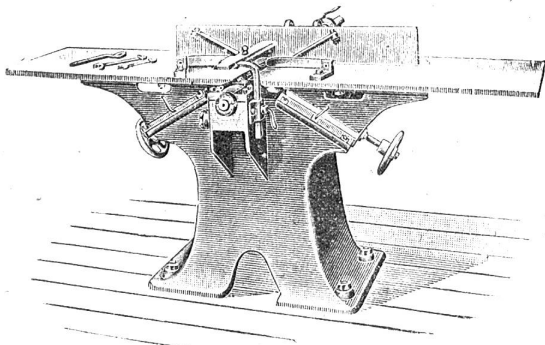

Abrichtmaschine.