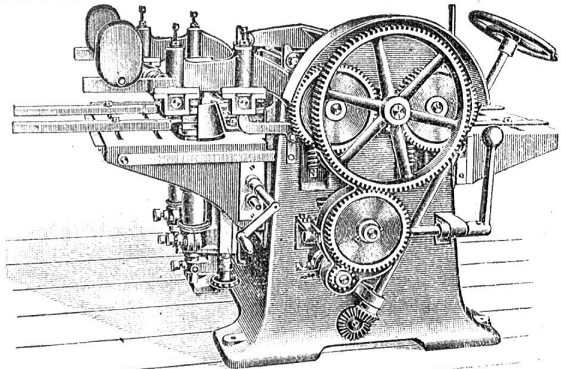

Dreiseitige Hboelmaschine.