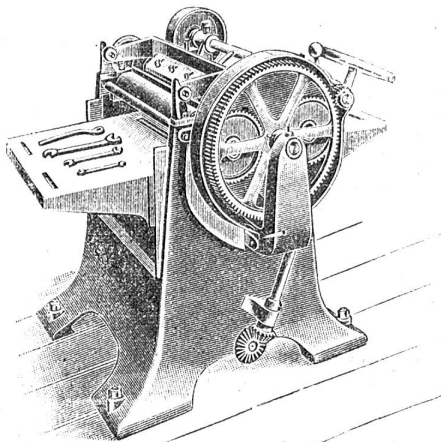

Gerüststangen

11-16 m lang.
Adresse zu erfragen unter Nr. 1729 bei der Expedition.

Abrichtmaschine.

Dreiseitige Hboelmaschine.

Dickehobelmaschine.

Kombinierte Abricht- und Dickehobelmaschine.

Holzbearbeitungs-Maschinen