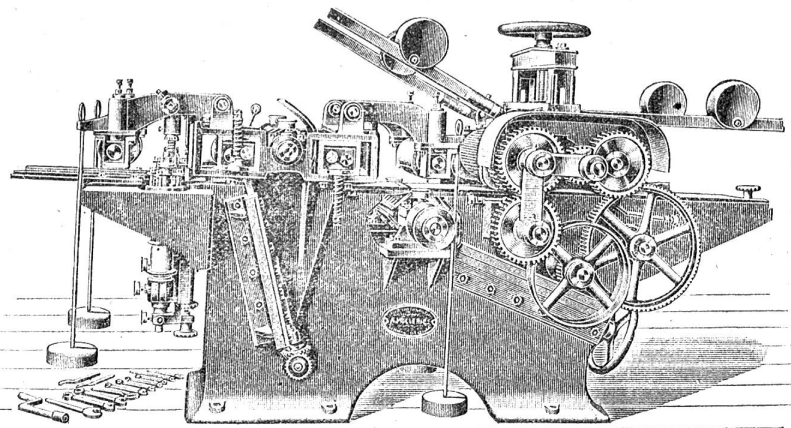

Schwere, vierseitige Hobelmaschine.

Kreissägen 2258 d - 06
Bandsägen
Hobelmaschinen
in 30 verschiedenen Modellen
Bohrmaschinen
Reilmaschinen
kombiniert zum Zapfenschnitten
Schleifmaschinen
Universalmaschinen
in vielen verschied. Kombinationen
etc. etc.

Transmissionen.