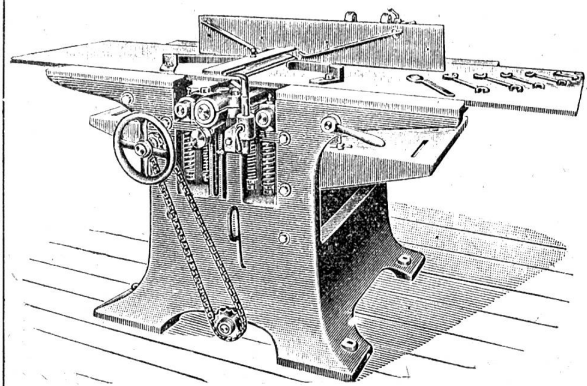

Gerüststangen

11-16 m lang.
Adresse zu erfragen unter Nr. 1729 bei der Expedition.

Abrichtmaschine.

Dreiseitige Hboelmaschine.

Dickehobelmaschine.

Kombinierte Abricht- und Dickehobelmaschine.

Holzbearbeitungs-Maschinen