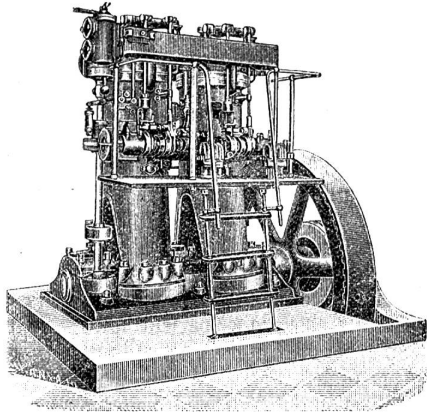

8-10,000 Bettladseiten

185 cm lang und 26 cm breit, ganz und verleimt, mit Anfassleisten, roh von der Maschine geliefert, werden zu sukzessiver Lieferung auch in kleineren Posten

Zu kaufen gesucht

von

Pet. Rüttimann, Möbelfabrik,
Siebnen (Schwyz).

2196

Sauggas-Motoren

billigste Kraft der Gegenwart 497a

Neueste Modelle

Bestbewährte Konstruktion

Benzin-, Petrol- u. Gas-Motoren
Bächtold & Cie. Maschinenfabrik und Giesserei **Steckborn**

Sievert's schwedische