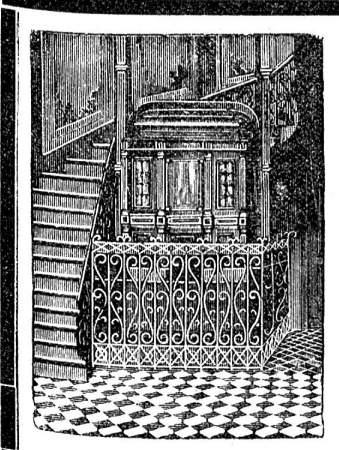

Zu verkaufen.
Zirka 150 Bloch 2jährige
unter Dach gelagerte ganz
schöne 10“ 2172

Bretter
werden preiswürdig gegen
bar ab Platz verkauft.
C. Schnyder,
Sägerei, Furth-Brunnadern.

Zu verkaufen.
Zirka 200—300 m russische

Eschen,
sehr zähes Holz, dienlich für
Bögen, ferner 50—70 m

Erlen,
beide Sorten eingeschnitten
nach Wahl der Käufer.
Ebendasselbst wird ein
grösseres Quantum

tannene Bretter,
gute Qualität, **zu kaufen**
gesucht.
Wo sagt die Expedition
unter No. 2147.

Zu verkaufen:
Ein dreilöchriger

Kochherd
mit Bratofen und Wasserschiff,
ganz neu. 2187
G. Vogler, Schreiner,
Baldegg (Seetal).

1 Wagenladung
Ahornbretter

30 mm dick, in schöner Ware,
liefert billig, roh oder
zugeschnitten, für **Schreiner,**
Drechsler und **Parqueterien**
F. Britschgi,
Sägerei und Holzhandlung,
2217 **Kerns** (Obw.).

Adolf Maffei, Altstetten-Zürich
Telephon baut als Spezialität: Telephon
Personenaufzüge
nach neuestem System.
Aufzüge mit elektr.-hydraulischem Betrieb.
Transmissions - Aufzüge
Speise- und Fassaufzüge
für Hotels und Restaurants. 3395 06
Kostenanschläge und Prospekte gratis.