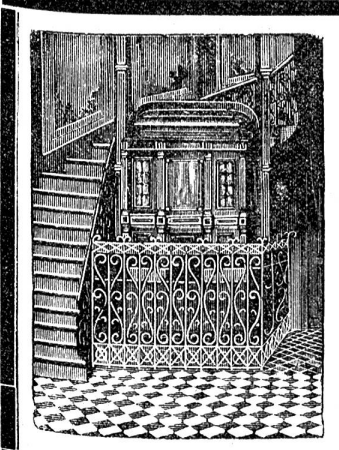

Zu verkaufen:
1 **Abriechtobelmaschine**
45 cm und eine kombinierte
Hobelmaschine
mit einer Sicherheitswelle
45 cm. Fabrikat Müller, Brugg.
Billig. In Tausch wird jede
Art Holz genommen.
Offerten unter Chiffre R.
2100 an die Expedition.

Kubiktablelle für Rundholzvermessung
des Schweizer. Holzindustrie-Vereins.

230 Seiten, Taschenformat, Leinen-Einband . . . Preis Fr. 3.50
Die gleiche Tabelle mit Register, wobei der ge-
wünschte Durchmesser resp. Centimeter ohne
zu Blättern sich greifen lässt . . . . . „ „ 4.—

Ganz neue Berechnung
Durchmesser 5—120 cm
Länge . 0,10—30,00 m

Es ist bei dieser Tabelle ausge-
schlossen, die gesuchte Kubatur eines
bestimmten Durchmessers durch Zusam-
menstellen mehrerer Masse suchen zu
müssen. Jedes Mass zeigt sich in einem
Male.

Diese Kubiktablelle ist für jedermann, der mit der Holzbranche Beziehungen
hat, unentbehrlich.
Bestellungen sind zu richten an
Fr. Schück
Kernstrasse 42, Zürich.

Zu verkaufen.
Zirka 150 Bloch 2jährige
unter Dach gelagerte ganz
schöne 10“ 2172
Bretter
werden preiswürdig gegen
bar ab Platz verkauft.
C. Schnyder,
Sägerei, Furth-Brunnadern.

Zu verkaufen.
Zirka 200—300 m russische
Eschen,
sehr zähes Holz, dienlich für
Bögen, ferner 50—70 m
Erlen,
beide Sorten eingeschnitten
nach Wahl der Käufer.
Ebendasselbst wird ein
grösseres Quantum
tannene Bretter,
gute Qualität, **zu kaufen**
gesucht.
Wo sagt die Expedition
unter No. 2147.

Adolf Maffei, Altstetten-Zürich
Telephon baut als Spezialität: Telephon
Personenaufzüge
nach neuestem System.
Aufzüge mit elektr.-hydraulischem Betrieb.
Transmissions - Aufzüge
Speise- und Fassaufzüge
für Hotels und Restaurants. 3395 06
Kostenanschläge und Prospekte gratis.

Zu verkaufen:
Ein dreilöchriger
Kochherd
mit Bratofen und Wasserschiff,
ganz neu. 2187
G. Vogler, Schreiner,
Baldegg (Seetal).

1 Wagenladung
Ahornbretter
30 mm dick, in schöner Ware,
liefert billig, roh oder
zugeschnitten, für **Schreiner,**
Drechsler und **Parqueterien**
F. Britschgi,
Sägerei und Holzhandlung,
2217 **Kerns** (Obw.).