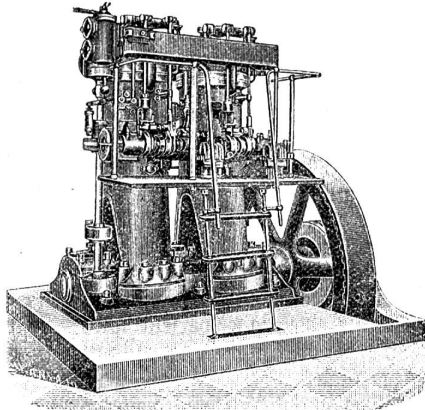

8-10,000 Bettladseiten

185 cm lang und 26 cm breit, ganz und verleimt, mit Anfassleisten, roh von der Maschine geliefert, werden zu sukzessiver Lieferung auch in kleineren Posten

Zu kaufen gesucht

von

Pet. Rüttimann, Möbelfabrik,
Siebnen (Schwyz).

2196

Sauggas-Motoren

billigste Kraft der Gegenwart 497a

Neueste Modelle

Bestbewährte Konstruktion

Benzin-, Petrol- u. Gas-Motoren
Bächtold & Cie. Maschinenfabrik und Giesserei **Steckborn**

Sievert's schwedische