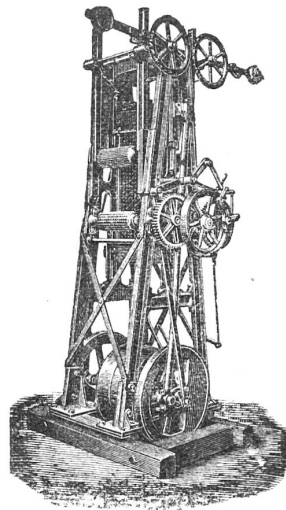

Ernst & Cie.

Müllheim

(Thurgau) 957 u

liefern als langjährige
Spezialität:

Vollgatter

jeder Grösse, in niederer und
hoher Konstruktion wie

Einfach-Gatter
Bauholzfräsen

und komplette

Sägereien

ebenso schmiedeiserne
Wasserräder

bis zu den grössten
Dimensionen.

Fenster-Rahmen und Türen

in jeder Styl- und Holzart, liefert in bester
Ausführung zu mässigen Preisen die

Fenster-Rahmen-Fabrik Eichin & Cie.
Chalwil (Zürich). 1516

Gegründet 1866.

Prämiert Genf 1896.

Farben - Lacke - Firnisse

für alle Gewerbe.

Calcifin-Façadenfarben. 13v

Sämtliche Malerartikel — Pinsel — Leime etc.

empfehlen billigst in besten Qualitäten

Hausmann & Co., Bern-Liebefeld.

Preisliste verlangen.

Telephon 1971.

Gipser und Maler

finden die heute für Plafondarbeiten viel verwen-
deten „Zalicot“ 150, 180 und 300 cm breit, vor-
zuziehbar bei 3294 u

J. Dätwyler, Oberburg (Bern).

Zu verkaufen:

Eine noch in gutem Zu-
stande befindliche starke

Bandsäge

ist billigst abzugeben. Die-
selbe kann noch in Betriebe
angesehen werden.

Offerten unter Chiffre Q Z
3504 an die Expedition.

Buchführung.

Neueinrichtung, Ordnung ver-
nachlässigter Bücher, monatl.
Nachführung, Abschlüsse etc.,
besorgt gewissenhaft und dis-
kret, auch auswärts 2485

J. Rohner, Bücherrevisor

Zurlindenstrasse 51

Postfach 13826, **Zürich.**

Beste Referenzen.