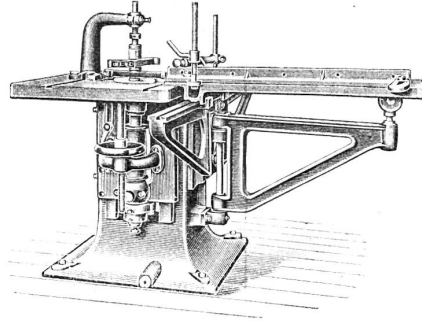

Profile

aus Messing und Durana-Metall
für Schaufenster, Fassaden u. s. w.

liefern sauber und billig

3785 b

Dürener Metallwerke, A.-G.,
Düren (Rheinland).

Die beliebtesten, unzerbrechlichen
Stählernen
Schraubknechte
und 1416 u
Schraubzwingen
sind zu beziehen von

Rd. Brenner & Cie.
Basel
Christen & Cie.
Bern
C. Karcher & Cie
Zürich
Hs. Schneeberger
& Co., Basel.
J. Schwarzenbach
Genf.
E. Wildmer & Ruf
Luzern

Prospekte und Pläne

Ingenieurbesuch

Holzbearbeitungsmaschinen moderner Konstruktion
anerkannt beste Ausführung
J. SCHWEGLER, Maschinenfabrik. WATTWIL.

3813d