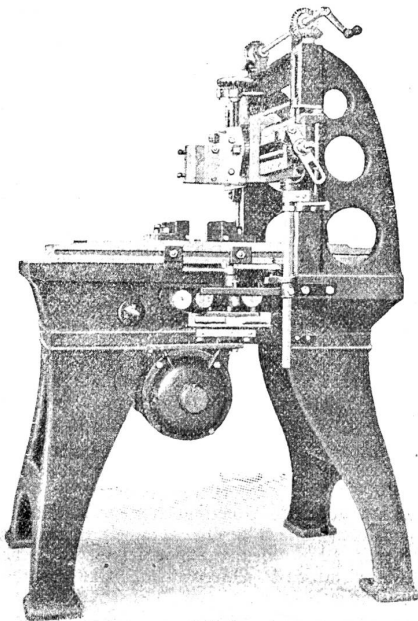

1466. Welche Fabrik hätte eine Kreissäge für Eisen, wenn auch gebraucht, billig zu verkaufen? Offerten unt. Chiffre A 1466 an die Exped.

1467. Wer liefert gebrauchte, noch gut erhaltene Wellbleche?

1468. Wer hätte gebrauchte I-Balken folgender Stärke und Länge billig abzugeben: 12 Stück 18 event. 20 cm × 8,90 m; 3 Stück 20 cm × 5 m; 2 Stück 25 cm × 9,20 m Länge; 1 Guß-Säule 2,20—2,30 m lang, zirka 15 cm Durchmesser? Offerten unter Chiffre U 1468 an die Exped.

1469. Wer liefert Schlacken, waggonweise? Offerten an die Exped. unter Chiffre D 1469.

1470. Wo bezieht man schöne Banneaux für Krankenwagen? Offerten an die Exped. unter Chiffre B 1470.

1471. Wer hätte eine noch in ganz gutem Zustande befindliche, starke Bandsäge, 700—900 mm Rollendurchmesser, eventuell mit 2—3 m Transmission abzugeben? Offerten an Fritz Gisin, Schreiner, Pratteln b. Basel.

W. Wolf, Ingenieur, Zürich

vorm. wolf & Weiss

Werkzeugmaschinen Permanente Ausstellung

Spezialmaschinen für den Automobilbau. Einrichtung ganzer Werkstätten.

Präzisions-Fräsmaschinen aller Art in höchster Vollendung,
sowie Drehbänke, Hobel- u. Shapingmaschinen, Bohrmaschinen

Schleifmaschinen, Bohrwerke etc. etc.

1582 u

Asphalt-

und Cementarbeiten aller Art

Trottoirs, Keller- und Brauerei-Böden, Terrassen, Korridore, Remisen, Magazine, Durchfahrten etc.

Asphaltierung von Kegelbahnen

Stallböden

Antieilolithböden, öl- und säurefest, für Fabriken, Maschinenräume etc.

Asphalt-Parkett

Holzzement-Dächer

Plättli-Böden 2181 b

Asphalt-Blei-Isolierplatten zur Abdeckung von Gewölben, Fundamenten, Unterführungen etc.

Dachpapp-Dächer.

Holzpflasterungen

Mehrfährige Garantie für alle Arbeiten.

KOCH & CIE

vorm. E. BAUMBERGER & KOCH

Telephon
Nr. 2977

Asphalt- u. Zementgeschäft
BASEL

Telegr.-Adr.;
Asphalt-Basel

Antworten.

Auf Frage **1346.** Massenartikel aus Bandeisen fabriziert und liefert zu vorteilhaftesten Preisen: F. Manoral, Zofingen.

Auf Frage **1366.** Magnetelektrische Zündapparate fabriziert und liefert in bester Qualität die Fabrik elektrischer Maschinen und Apparate von A. Zellweger & Cie. in Ulster.

Auf Frage **1387.** Für das Schweißen dieses gußeisernen Kammrades vermittelt unserer authentischen Schweißerei empfiehlt sich die Firma F. Ruffel & Cie., Maschinenfabrik in Stäfa, welche für die Ausführung solcher Arbeiten speziell eingerichtet ist.

Auf Frage **1387.** Gußeiserne Teile werden zusammen geschweißt bei F. Manoral, Zofingen.

Auf Frage **1393** und **1400.** Wenden Sie sich an die Motorenfabrik E. Magenat-Rebmann, Männedorf, welche Benzin-Motoren mit Magnet-Zündung auf Lager hat und Sie mit aller Garantie bedienen kann.

Auf Frage **1393** und **1399 a.** Einen sehr gut erhaltenen Benzinmotor, stehender Konstruktion mit Magnetzündung, 4 HP, haben billig abzugeben: Robert Nebi & Cie., Zürich V.

Auf Frage **1394.** Eisenlack zum Schutze von Eisenteilen gegen Rostbildung liefert in vorzüglicher Qualität und diversen Preislagen: Gottlieb Maurer, Lackfabrikant, Basel.

Auf Frage **1394.** Empfehle Ihnen die rühmlichst bekannten Stahlfarben „Meteor“, beste Rostschutzfarben, der Firma R. Neuenchwander, Lack- und Farbenfabrik, Basel.

Auf Frage **1394.** Wenden Sie sich an C. Karcher & Cie., Zürich I.

Auf Frage **1397.** Wenden Sie sich an Chr. Bösch, größtes schweiz. Bienengeschäft, in Märstetten-Station (Thurgau).

Auf Frage **1398.** Eine leichtere Bohrmaschine zum Anbringen an einer Bandsäge hat billig abzugeben: Ed. Stocker in Weinsfelden.

Auf Frage **1399 a.** Einen tadellos erhaltenen, stehenden Benzinmotor, 3 1/2 HP, mit Magnetzündung, habe ich billigt zu verkaufen: Frh. Wertheimer, Zollstr. 20, Zürich.

Auf Frage **1399 a.** Wegen Nichtgebrauch habe einen 2 1/2 HP liegenden Benzinmotor mit Magnetzündung billigt zu verkaufen: Ullr. Keller, mech. Werkstätte, Zillingen-Embrach (Sch.)