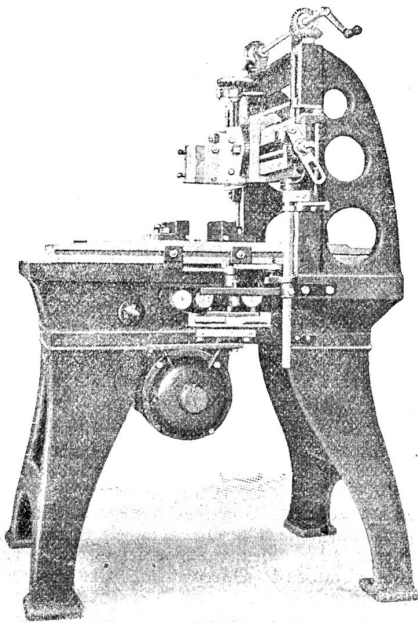

1466. Welche Fabrik hätte eine Kreissäge für Eisen, wenn auch gebraucht, billig zu verkaufen? Offerten unt. Chiffre A 1466 an die Exped.

1467. Wer liefert gebrauchte, noch gut erhaltene Wellbleche?

1468. Wer hätte gebrauchte I-Balken folgender Stärke und Länge billig abzugeben: 12 Stück 18 event. 20 cm × 8,90 m; 3 Stück 20 cm × 5 m; 2 Stück 25 cm × 9,20 m Länge; 1 Guß-Säule 2,20—2,30 m lang, zirka 15 cm Durchmesser? Offerten unter Chiffre U 1468 an die Exped.

1469. Wer liefert Schlacken, waggonweise? Offerten an die Exped. unter Chiffre D 1469.

1470. Wo bezieht man schöne Banneaux für Krankenwagen? Offerten an die Exped. unter Chiffre B 1470.

1471. Wer hätte eine noch in ganz gutem Zustande befindliche, starke Bandsäge, 700—900 mm Rollendurchmesser, eventuell mit 2—3 m Transmission abzugeben? Offerten an Fritz Gisin, Schreiner, Pratteln b. Basel.

W. Wolf, Ingenieur, Zürich

vorm. wolf & Weiss

Werkzeugmaschinen Permanente Ausstellung

Spezialmaschinen für den Automobilbau. Einrichtung ganzer Werkstätten.

Präzisions-Fräsmaschinen aller Art in höchster Vollendung,
sowie Drehbänke, Hobel- u. Shapingmaschinen, Bohrmaschinen

Schleifmaschinen, Bohrwerke etc. etc.

1582 u

Asphalt-

und Cementarbeiten aller Art

Trottoirs, Keller- und Brauerei-Böden, Terrassen, Korridore, Remisen, Magazine, Durchfahrten etc.

Asphaltierung von Kegelbahnen

Stallböden

Antieilolithböden, öl- und säurefest, für Fabriken, Maschinenräume etc.

Asphalt-Parkett

Holzzement-Dächer

Plättli-Böden 2181 b

Asphalt-Blei-Isolierplatten zur Abdeckung von Gewölbten, Fundamenten, Unterführungen etc.

Dachpapp-Dächer.

Holzpflasterungen

Mehrfährige Garantie für alle Arbeiten.

KOCH & CIE

vorm. E. BAUMBERGER & KOCH

Telephon Nr. 2977

Asphalt- u. Zementgeschäft
BASEL

Telegr.-Adr.:
Asphalt-Basel

Antworten.

Auf Frage **1346.** Massenartikel aus Bandeisen fabriziert und liefert zu vorteilhaften Preisen: F. Manoral, Zofingen.

Auf Frage **1366.** Magnetelektrische Zündapparate fabriziert und liefert in bester Qualität die Fabrik elektrischer Maschinen und Apparate von A. Zellweger & Cie. in Ulster.

Auf Frage **1387.** Für das Schweißen dieses gußeisernen Kammrades vermittelt unserer authogenischen Schweißerei empfiehlt sich die Firma F. Ruffel & Cie., Maschinenfabrik in Stäfa, welche für die Ausführung solcher Arbeiten speziell eingerichtet ist.

Auf Frage **1387.** Gußeiserne Teile werden zusammen geschweißt bei F. Manoral, Zofingen.

Auf Frage **1393** und **1400.** Wenden Sie sich an die Motorenfabrik E. Magenat-Rebmann, Männedorf, welche Benzin-Motoren mit Magnet-Zündung auf Lager hat und Sie mit aller Garantie bedienen kann.

Auf Frage **1393** und **1399 a.** Einen sehr gut erhaltenen Benzinmotor, stehender Konstruktion mit Magnetzündung, 4 HP, haben billig abzugeben: Robert Nebi & Cie., Zürich V.

Auf Frage **1394.** Eisenlack zum Schutze von Eisenteilen gegen Rostbildung liefert in vorzüglicher Qualität und diversen Preislagen: Gottlieb Maurer, Lackfabrikant, Basel.

Auf Frage **1394.** Empfehle Ihnen die rühmlichst bekannten Stahlfarben „Meteor“, beste Rostschutzfarben, der Firma R. Neuenchwander, Lack- und Farbenfabrik, Basel.

Auf Frage **1394.** Wenden Sie sich an C. Karcher & Cie., Zürich I.

Auf Frage **1397.** Wenden Sie sich an Chr. Bösch, größtes schweiz. Bienengeschäft, in Märstetten-Station (Thurgau).

Auf Frage **1398.** Eine leichtere Bohrmaschine zum Anbringen an einer Bandsäge hat billig abzugeben: Ed. Stocker in Weinsfelden.

Auf Frage **1399 a.** Einen tadellos erhaltenen, stehenden Benzinmotor, 3 1/2 HP, mit Magnetzündung, habe ich billigt zu verkaufen: Frh. Wertheimer, Zollstr. 20, Zürich.

Auf Frage **1399 a.** Wegen Nichtgebrauch habe einen 2 1/2 HP liegenden Benzinmotor mit Magnetzündung billigt zu verkaufen: Ullr. Keller, mech. Werkstätte, Zillingen-Embrach (Sch.)