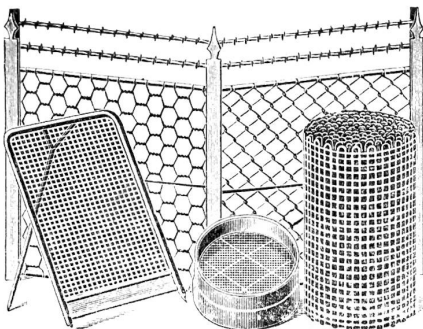

Mech. Drahtwaren-Fabrik Schaffhausen-Hallau

G. Bopp

Erstes

Spezialgeschäft

für

extrastarke

Drahtgitter gewellt, gekröpft, gestaut für Wurfgerichte, Maschinen-Schutzgitter etc.
Drahtgewebe für chem.-techn. Zwecke, Baumeister etc., in Eisen, Messing, Kupfer, verzinkt, verzinkt, roh.
Drahtgeflechte für Geländer, Aufzüge etc. Komplette Einrichtungen von Etablissements.
Drahtsiebe für Gießereien und Baugeschäfte, Fabriken, in jed. Metall, in sauberer Ausführung. 744 a v
Wurfgerichte für Sand Schnellster, billigster und bester Bezug und Kohlen. — Preislisten gratis. —

GEWERBEMUSEUM
WINTERTHUR

1597. Welche seriöse Holzhandlung würde einem Baugeschäft ein Kommissionslager aller möglichen Schnitthwaren errichten? Gesf. Offerten unter Chiffre S 1597 an die Exped.

1598. Wer liefert beidseitig geteerte Wasserleitungsrohre, 1 1/2" und zu welchem Preise per m? Offerten unter Chiffre A 1598 an die Exped.