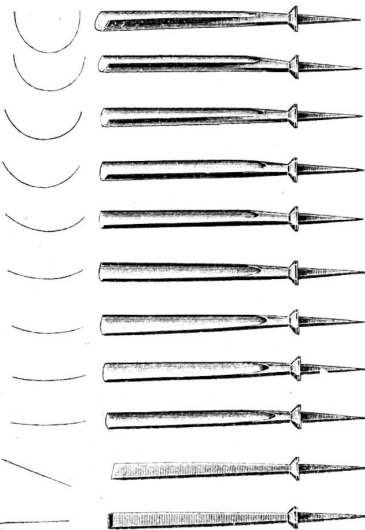

3139

**Isliker & Bleuler**

Telephon **Schweizerische** Patent Nr. 17.644  
**Fasshahnen- u. Holzwarenfabrik, Bauma**  
(Kt. Zürich)

liefert prompt und billig

**Bauartikel**

als Treppensäulen, Sprossen, Handgriffe etc.

**Möbelartikel**

Bett-, Tisch- u. Kastenfüsse etc. nach modernem Stil

**J. Schwarzenbach, Genf**

Grosses Lager in sämtlichen **Installationswerkzeugen** wie Gaskluppen, Rohrschneider, Rohrzanzen etc. Schraubstöcke, -Ambose, Flaschenzüge, Winden etc. **Garantierte Qualitäten.** 113 **Preislisten zu Diensten.**

**F. BENDER, Oberdorfstr. 9, ZÜRICH**

empfiehlt:

Die erste englische Marke in Qualität und Façon in

**Bildhauer- und Drechsler-Werkzeugen**

„**HERRING BROS**“  
PRIZE MEDALS 3071

Illustrierte Preisliste gratis zu haben.