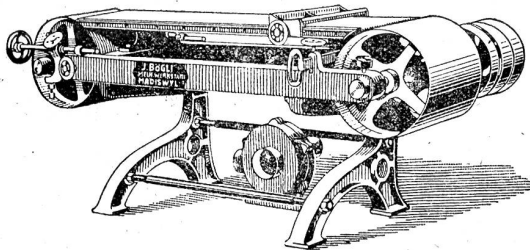

Download PDF: 16.03.2025

ETH-Bibliothek Zürich, E-Periodica, <https://www.e-periodica.ch>

Günstiger Gelegenheitskauf. Infolge Konkurses komplette Anlage

Holzbearbeitungsmaschinen

bestehend aus einer kombinierten Hobelmaschine 600 mm breit, einer Bandsäge mit Rollen von 700 mm Durchmesser, einer Fräs- und Bohrmaschine kombiniert; einer Kehl- und Zapfenschlitzmaschine, sowie einer Hobelmesserschleifmaschine mit Kehl-messerschleifapparat. Zu jeder Maschine werden die nötigen Werkzeuge mitgegeben, sowie sämtliche Riemen. Alle Maschinen sind in sehr gutem Zustande.

Neueste Moderne

Holz-Schleifmaschinen

mit endlosem Band, mit und ohne Staubabsaugung.

An Leistungsfähigkeit und sauberer Arbeit unübertroffen Unentbehrlich in jeder Schreinerei, Möbelfabrik und Baugeschäft. Kleinster Kraftbedarf, billige Preise. 847