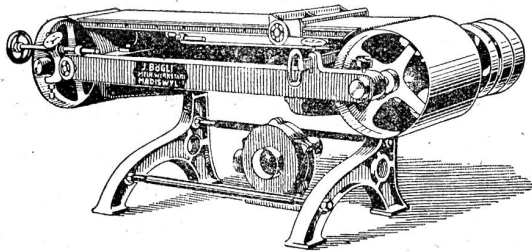

Download PDF: 01.04.2025

ETH-Bibliothek Zürich, E-Periodica, <https://www.e-periodica.ch>

Günstiger Gelegenheitskauf. Infolge Konkurses komplette Anlage

Holzbearbeitungsmaschinen

bestehend aus einer kombinierten Hobelmaschine 600 mm breit, einer Bandsäge mit Rollen von 700 mm Durchmesser, einer Fräs- und Bohrmaschine kombiniert; einer Kehl- und Zapfenschlitzmaschine, sowie einer Hobelmesserschleifmaschine mit Kehl-messerschleifapparat. Zu jeder Maschine werden die nötigen Werkzeuge mitgegeben, sowie sämtliche Riemen. Alle Maschinen sind in sehr gutem Zustande.

Neueste Moderne

Holz-Schleifmaschinen

mit endlosem Band, mit und ohne Staubabsaugung.

An Leistungsfähigkeit und sauberer Arbeit unübertroffen Unentbehrlich in jeder Schreinerei, Möbelfabrik und Baugeschäft. Kleinster Kraftbedarf, billige Preise. 847