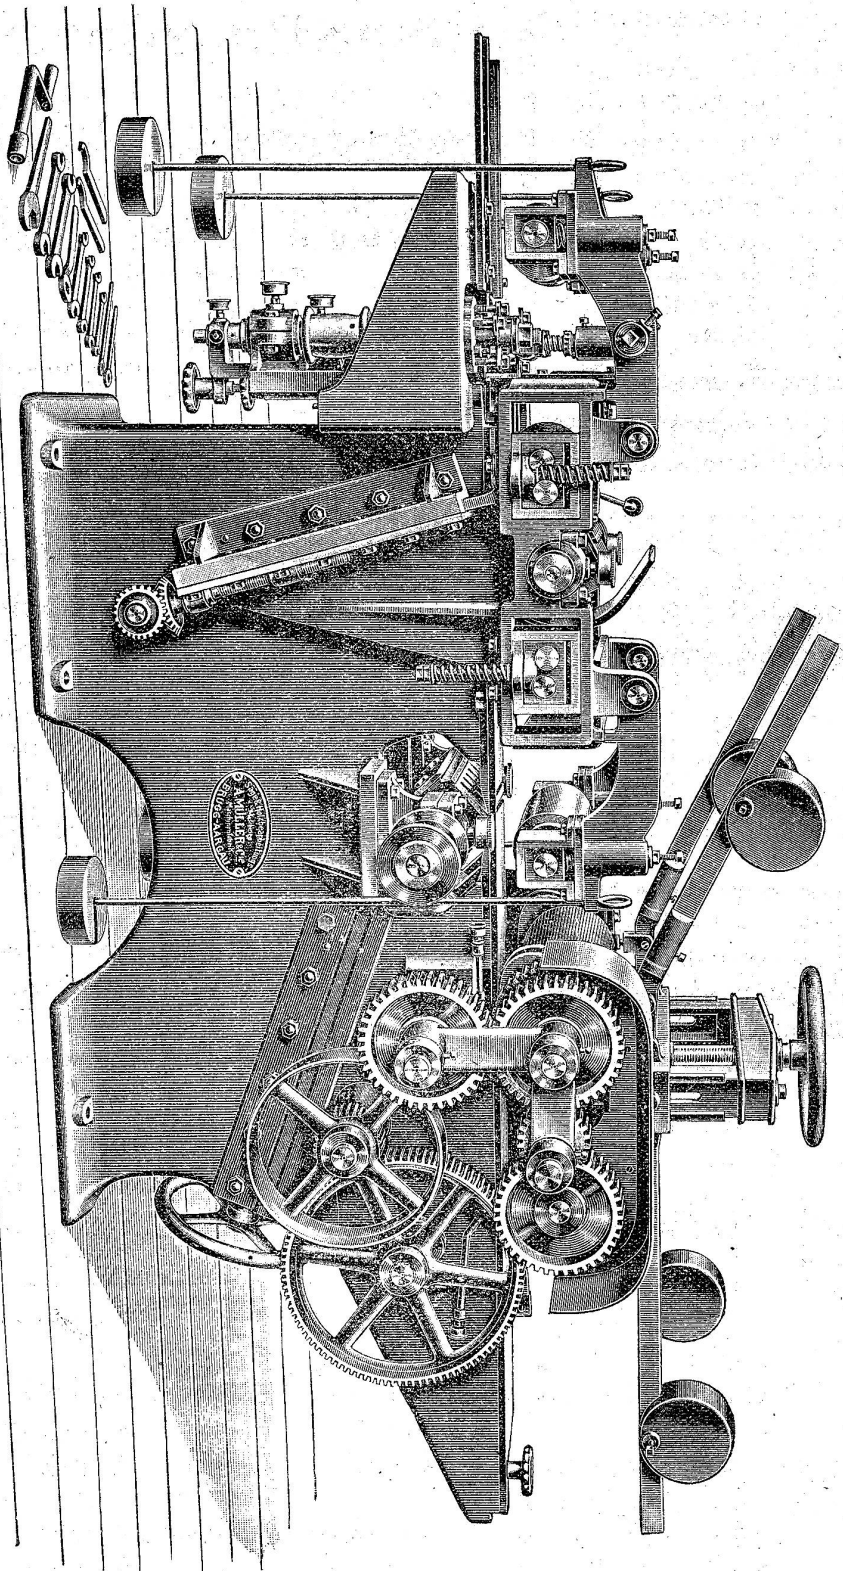

2861 b

A. Müller & Cie., Brugg (Aargau), Maschinen-Fabrik und Eisengiesserei bauen als Spezialität

Folzbearbeitungsmaschinen

in vollendeter Ausföhrung
und in modernster Kon-
struktion. Zur Maschinen-
braucht, beständige unser
stets großes Fabrikager.

Sofortige Lieferung und
collante Bedingungen, bei
billigsten Preisen.

Kataloge gratis und franko.
Ingenieurbesuch.

Reissägen, Bandsägen
Hobelmaschinen
Bohrmaschinen
Reblmaschinen
Schleifmaschinen
Universalmaschinen

in vielen verschied. Kombinationen.