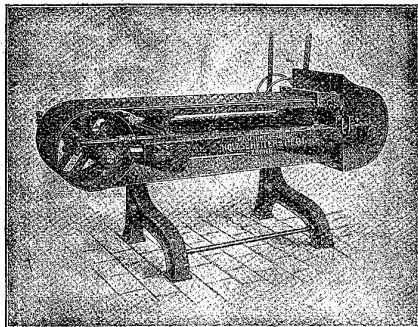

J. Brun & Cie., Nebikon (Luzern)

Spezialfabrik für
Ketten u. Räder
Flaschenzüge
Eaufkatzen
Kranen
Wandwinden
Fusswinden
Aufzüge ⁷⁸²
jeder Tragkraft.

Modernste Schleifmaschinen

826

Erste Fabrikanten dieser Maschine
Maschinenfabrik Holzschetter & Hegi
Manessestr. 190 Zürich Telephone 6534
Spezialfabrik für Holzschleifmaschinen