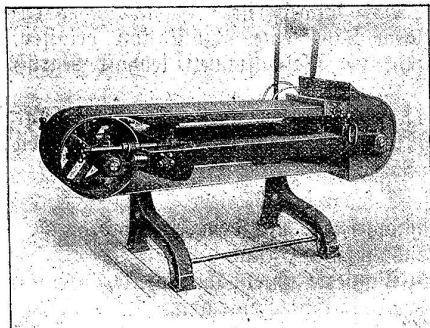

Modernste Schleifmaschinen

Erste Fabrikanten dieser Maschine
Maschinenfabrik Holzschetter & Kegi
Manessestr. 190 Zürich Telefon 6534
Spezialfabrik für Holzschleifmaschinen 526