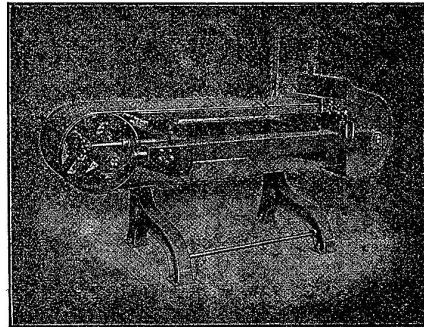

Eigene Schleiferei.

- **Rohglas,** gerippt, 4—6, 7, 8, 10 mm stark
- **Rohglas,** gerautet, 4—6, 7, 8, 10 " "
- **Rohglas,** glatt, 4—6, 7, 8, 10 " "
- **Drahtglas,** glatt oder gerippt, ächt von St. Gobain.
- **Diamantglas,** weiss und farbig, die grösste Auswahl.
- **Farbig Graniticglas, Kralikaglas, Marroquinglas, Piquéglas, Wurmglas, Reflexglas, Flemishglass, Faltenglas, Oceanicglas, Ornamentglas, Periglas, Maroccoglas, Imperialglas, Monumentalgas, Mazeneglas, Prismenglas, Ondulanglas, Klarglas, Opalinglas, Opalescentglas, Lavaglas.**
- **Cathedralglas,** weiss und in den neuesten Farben.
- **Mousselinglas, Mattglas, Rieffenglas,** englisch
- **Bodenplatten,** 15, 20, 25, mm, ohne Draht.
- **Bodenplatten** mit Drahteinlage, 10, 15, 20, 25 mm.
- **Farbengläser,** rot, grün, blau, gelb, violette.
- **Schiffskitt, Glaserkitt, Diamanten, Glasja-lousien.**

Billigste Preise und schnellste Bedienung.

Schlosser-Arbeiten.

Zirka 300 Meter einfaches Geländer auf Sockel, zirka 300 Meter einfacher Drahtzaun hat per sofort zu vergeben

V. Konrad-Kesselring

3767]

Baumeister, Romanshorn.

Modernste Schleifmaschinen

Erste Fabrikanten dieser Maschine

Maschinenfabrik Holzschetter & Hegi

Manessestr. 190

Zürich

Telephon 6534

Spezialfabrik für Holzschleifmaschinen 820

Alt-Eisen u. Metalle

wie Kupfer, Messing, Zinn, Zink, Blei und deren Rückstände, so auch

Alten Gummi kauft zu höchsten Preisen

SALY HARBURGER, Zürich

Alt. Rohmaterial-Bahnhof

218

Telephon 5107

Telegramme: Harburgersaly

**Fournier-
presse.**

Dimension 225 x 110 cm, modernste und solideste Konstruktion, sofort ab Lager äusserst preiswürdig

zu verkaufen.

Offerten unter Chiffre H. C. 3672 an d. Exped.

Wer wäre Käufer

eines bereits neuen, tadellos-laufenden 3729

Drehbankes

(System Kiesling & Cie.) samt Vorgelege mit 4 Abstufungen. Bei sofortiger Abnahme wegen Platzmangel **sehr billig.**

Rob. Ledermann
mech. Schreinerei, Reisiswil
(Station Hüsli, Bern).

Ein

3689

Acetylen-Apparat

neuesten Systems zirka für 400 Kerzen ist wegen Einführung von Gas samt Zubehör

billig zu verkaufen

bei **A. Hupfaut** in **Ein-siedeln.** (Sehr passend für Werkstattbeleuchtung.)

PATENT-BUREAU
Wilb Reinhard Zürich

Bahnhofstrasse 51, 116
Patent-Marken- und Musterschutz,
Patent-Recherche.
Reelle Bedienung. Erste Referenzen.