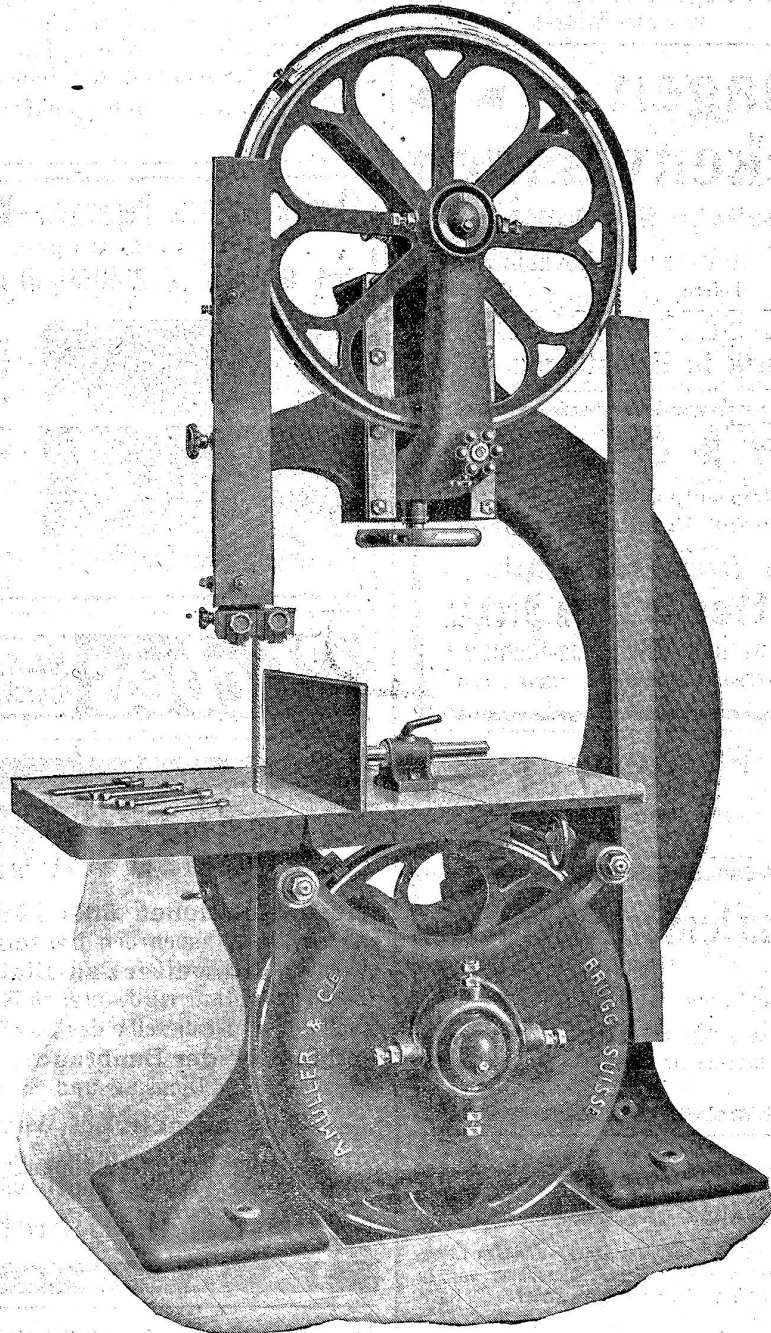

Holzbearbeitungsmaschinen A. Müller & Cie., Brugg (Aarg.)

Aelteste und bedeutendste schweizerische

3016 a

Maschinenfabrik und Eisengiesserei

dieser Spezialbranche :: Neueste modernste Konstruktionen.

Grösstes Fabriklager und coulante, reelle Bedienung bei bescheidenen Preisen.

Auf Verlangen Katalog gratis und Ingenieurbesuch.

□
□
□
Ringschmierlagerung
□
□
□

□
Erst-
klassige
Fabri-
kate
□

□
□
□
□
Kugellagerung
□
□
□
□
□
□

□
Glan-
zende
Refe-
renzen
□