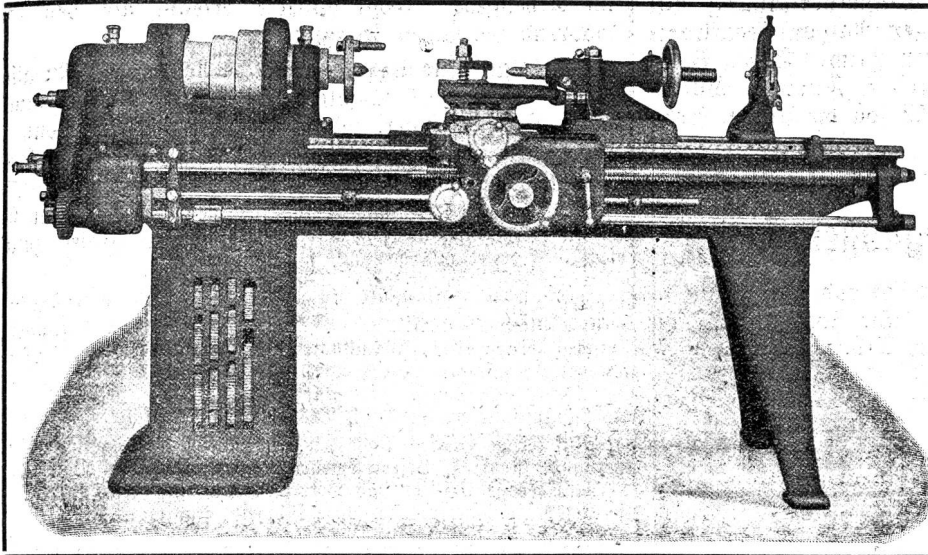

W. Wolf
Ingenieur
Zürich I

1798]

Werkzeugmaschinen
für die
Metall - Bearbeitung

Aus der Praxis. — Für die Praxis.

NB. Verkaufs-, Tausch- und Arbeitsgesuche werden unter diese Rubrik nicht aufgenommen; derartige Anzeigen gehören in den Inseratenteil des Blattes. — Fragen, welche „unter Chiffre“ erscheinen sollen, wolle man 20 Cts. in Marken (für Zusendung der Offerten) beilegen

Fragen.

661. Wer liefert 5 frischbaumene Abortfäße, 140 lang und 50 breit, aus einem Stück roh zugeschnitten? Offerten an H. Rohr, mech. Schreinerei, Lenzburg.

662. Wer hätte einen in gutem Zustande befindlichen Langlochbohrapparat, mit oder ohne Spindelstütze, abzugeben, oder wer liefert neue? Offerten an Rud. Häusermann, mech. Schreinerei und Drechslerei, Seengen (Murgau).

663. Wer liefert Acetylenlampen? Offerten an H. Pfeiffer, Unternehmer, Jubiläumspfad 6, Kirchenfeld, Bern.

664. Wer liefert Glühlampenfassungen für Röhrenlampen (mit Sockel auf beiden Seiten), wie solche für Schaufensterbeleuchtungen verwendet werden?

665. Wer liefert zwei Zementröhrenmodelle, liegende zum gießen, in gutem Zustande, Lichtweite 40 und 15 cm? Offerten mit äußersten Preisangaben unter Chiffre Z 665 an die Exped.

666. Gibt es eine Flüssigkeit, mit welcher man Graphit, saugen, Wasserblei, anmachen kann, um Eisenwaren damit anzustreichen, welche schnell trocknet und sich nicht mehr entfärbt?

667. Wer hätte ein kleineres oder größeres Quantum ältere, aber noch gut erhaltene und wetterbeständige Falz- oder Wiber-schwanz-Ziegel zu verkaufen und zu welchem Preise? Offerten unter Chiffre B F 667 an die Exped.

668. Wer liefert kleine, transportable Benzinmotoren zum Betriebe einer Dreschmaschine? Lorenz Müller, Langnau (Luz.)

669. Wer kann mir eine Vorrichtung offerieren, welche schnell, sicher und gut bohrt und verschraubt? Elektrisches Licht für event. Anschluß ist vorhanden. Die Einrichtung muß handlich und möglichst einfach sein. Offerten unter Chiffre J 669 an die Exped.

670. Ich habe Eisensohlen blank zu schleifen, welche oft mit Lack verschmiert sind. Schmirgelsteine werden schnell abgestumpft. Wer kann mir ein erprobtes Mittel angeben? Offerten unter Chiffre G 670 an die Exped.

671. Wer liefert Tropffilter, oder wer hätte einen gebrauchten abzugeben? Offerten an Joh. Leibundgut, Wasen i. G.

673. Wer liefert vorteilhaft Pitchpine- und tannene Riemenböden, fertig verlegt?

674 a. Wo bezieht man am billigsten Linoleum-Bodenbelag? **b.** Welche Sägerei liefert Ladenschwarten, waggonweise, 150 cm lang, kleinste Dicke 3 cm? Offerten nebst Preisangabe per Laufmeter franko gegen Cassa Scherzligen bei Thun an Ch. Müller-Mühlmattler, Dürrenast bei Thun.

675. Wer hätte eine leichtere, noch ganz gut erhaltene Bandsäge zu verkaufen und wer hätte eine Decoupiersäge für Kraftbetrieb abzugeben?