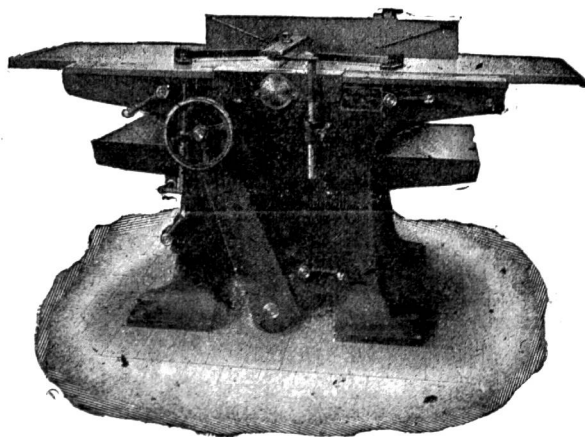

Spezialfabrik für

1622 u

Säge- und Holzbearbeitungs-Maschinen.

Bevollmächtigter Ingenieur der Schweiz: Ernst Weber, Zürich V, Steinwiesstrasse 21.

J. SCHWEGLER MASCHINENFABRIK

Neueste

Rapidhobelmaschine

Modell B B 1913