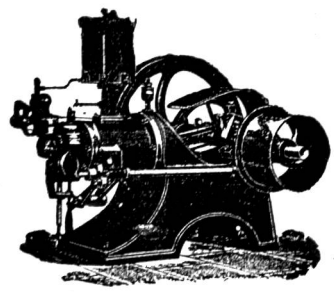

Hagenbuchen-Stämme
von 40—50 cm mittl. Durchm. verkauft: **K. Graf-Albrecht**, Stein a. Rh. [2395]

E. KIESSLING & Co, LEIPZIG-PLAGWITZ
Spezialfabrik für 1622 u
Säge- und Holzbearbeitungs-Maschinen.
Bevollmächtigter Ingenieur für die Schweiz: **Ernst Weber, Zürich 7, Steinwiesstrasse 21.**
In der Intern. Baufach-Ausstellung, Leipzig, Maschinenhalle I, werden eine grössere Anzahl unserer Maschinen im Betriebe vorgeführt.

J. Schwarzenbach & Genf.
Bezugsquelle anerkannt guter
Werkzeuge
für Elektriker, 3 b
Mechaniker, Installateure.
Schneidzeuge, Spiralbohrer
Klemmfutter, Reibahlen
Spengler - Werkzeuge etc.
Verlangen Sie Preisliste A.

Kägi & Co., Winterthur.
Leichte schottische gusseiserne
Abwasserröhren
für Abwasser- und Closet-Leitungen
aus der 3447 b u
„Halbergerhütte“ in Brebach (Saar).
Walzblei. Weichblei. Bleiröhren.
Grosses Lager in Winterthur.

Clichés Gust. Rau, Zürich.
Unt. Mühlesteig, 8. Tel. 1908.

Rohölmotoren
von 1 1/2 HP an 4932b
speziell für Industrie und Landwirtschaft
in hervorragender Konstruktion und modernster, solidester Ausführung
Grosse Ersparnis an Brennstoff gegenüber Benzinmotoren.
Einfache Bauart und Bedienung
Robert Aebi & Cie., Zürich I.