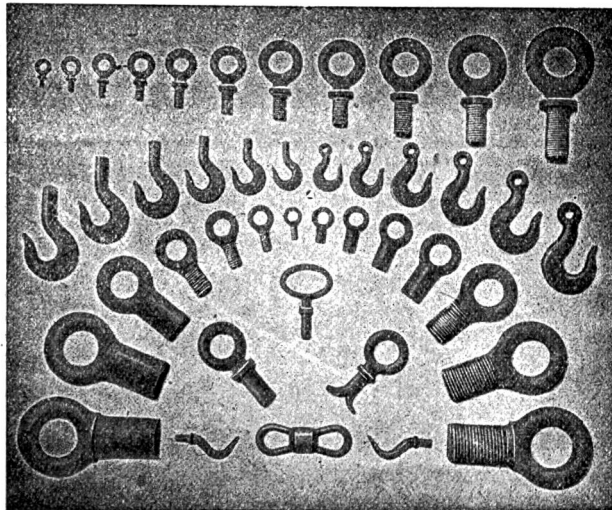

Neueste Vervollkommnungen.

Trenn-Bandsäge mit selbsttätigem Walzeneinzug.

Bandsäge mit Laufwagen mit selbsttätigem Vorschub.

Alle Maschinen mit **doppelreihigen Kugellagern** ausgerüstet,
 das vollkommenste auf dem Gebiete der **Kugellagerung.**

Welt-Ausstellung **Zürin 1911**

GRAND PRIX (höchste Auszeichnung)

für Holzbearbeitungsmaschinen uns allein erteilt

Grosses Fabriklager.

Günstige Bedingungen.

Profile aus Messing und Durana-Metall für Schaufenster, Fassaden u. s. w. liefern sauber und billig ^{20 a}
Dürener Metallwerke, A.-G.,
Düren (Rheinland).

Gesellschaft der L. von Rollschen Eisenwerke in Gerlafingen

Gesenkschmiede und Presserei
 für Massenartikel wie
Schraubenschlüssel
Lasthaken 1677 a
Aufhängerings
Kurbelwellen
Spannschlösser
Rohrfianschen
Schraubzwingen etc.