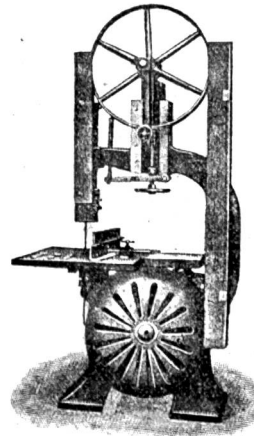

Moderne Arbeitsmaschinen für Handwerk und Industrie!

Zeit- u. Kraftsparende Werkzeuge, Apparate und Bedarfs-
artikel beziehen Sie von 2354 2

Ad. Roesle, Stampfenbachstr. 61, Tel. 11366, Zürich

Emil Steiner

Mech. Werkstätte und Maschinenhandlung
Wiedikon-Zürich, Birmensdorferstr. 98
empfiehlt sich zur Lieferung von neuen und gebrauchten
Werkzeugmaschinen aller Art
Drehbänke, Bohrmaschinen, Hobelmaschinen,
Feldschmieden, Ambosse und Schraubstöcke etc.

Transmissionen

in allen Systemen und Dimensionen.

Stets grosses Lager in gebrauchten und neuen
Wellen, Riemenscheiben, Häng- und Stehlager
zu billigen Preisen. 55 b

Jakob Meierhofer, Weiach (Zeh.)

Sägerei und Holzhandlung
empfiehlt sich höfl. zur Lieferung von: 65

Föhrenschnittwaren

in allen Dimensionen und für alle Zwecke

**Eichen-, Buchen-, Hagenbuchen-,
Nussbaum- und Tannenbrettern.**

Günstige Kaufsgelegenheit für Zementgeschäfte!
Ca. 150 Stück Zementrohrformen
von Fr. 30 an,
einige Betonmischmaschinen
von Fr. 450 an,
sowie Steinpressen u. Apparate,
gebraucht, aber gut erhalten, sind so-
lange Vorrat abzugeben.

Offerten unter Chiffre B 4438 an die Exped

Zink & Wolber

Maschinenfabrik

Olten-Trimbach

Spezialität:

- **Bandsägen** :: ::
- **Fräsen** :: :: ::
- **Hobelmaschinen** :
- **fertige Maschinen**
  stets am Lager 4313 b
- Umänderung 4-kant. Wellen
  in Sicherheitswellen :::