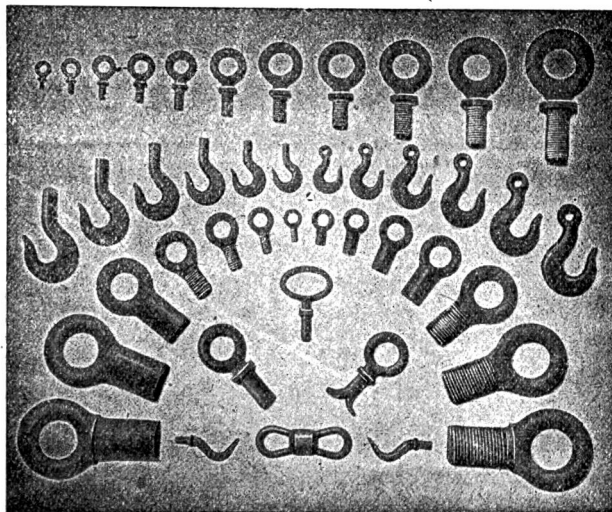

Neueste Vervollkommnungen.

Trenn-Bandsäge mit selbsttätigem Walzeneinzug.

Bandsäge mit Laufwagen mit selbsttätigem Vorschub.

Alle Maschinen mit **doppelreihigen Kugellagern** ausgerüstet,
 das vollkommenste auf dem Gebiete der **Kugellagerung.**

Welt-Ausstellung **Zürin 1911**

GRAND PRIX (höchste Auszeichnung)

für Holzbearbeitungsmaschinen uns allein erteilt

Grosses Fabriklager.

Günstige Bedingungen.

Profile

aus Messing und Durana-Metall
für Schaufenster, Fassaden u. s. w.

liefern sauber und billig 20 a
Dürener Metallwerke, A.-G.,
Düren (Rheinland).

Gesellschaft der L. von Rollschen Eisenwerke in Gerlafingen

**Gesensschmiede
und Presserei**

für Massenartikel wie
Schraubenschlüssel
Lasthaken 1677 a
Aufhängerings
Kurbelwellen
Spannschlösser
Rohrfianschen
Schraubzwingen etc.