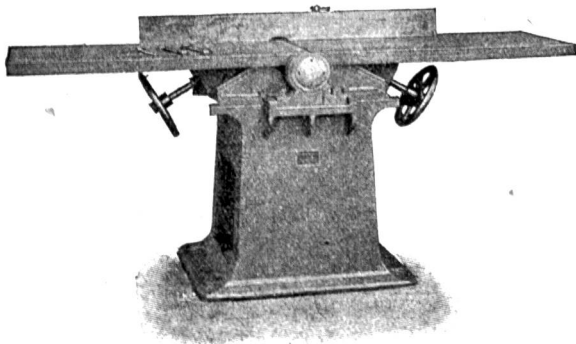

Zink & Wolber, Olten-Crimbach

SPEZIALITÄT: Holzbearbeitungsmaschinen.

Bandsägen, Fräsen, Hobelmaschinen, Pendelsägen, Messerschleifmaschinen, Umänderung 4-kantiger Wellen in Sicherheitswellen.

Kägi & Co., Winterthur.

Schmiedeiserne Röhren

mit Gewinde und Muffen, schwarz und galvanisirt nebst

Fittings Marke (+GF+)

Weichguss-Verbindungsstücken. (3447d u)

Grosses Lager in Winterthur.

Peter & Co., Zürich

Telephon 4167 o Rennweg 15 u. 17 o Telephon 4167

Fensterglas, belg. u. von der Saar

Spiegelglas, belegt und unbelegt

Rohglas, glatt und gerippt 1864

Drahtglas-, Diamant- u. Kathedralgläser
Glasziegel o Zürschoner o Fensterkitt.

Bauausschreibungen

und Submissionen über Lieferung von Baumaterialien haben den besten Erfolg, wenn dieselben im „Schweizer Bau-Blatt“ publiziert werden. Diese Fachzeitung wird von allen Bau-Interessenten gehalten; es ist dieselbe das best verbreitete aller Fachblätter der Baubranche und erscheint jeden Dienstag und Samstag.

Probenummern auf Wunsch gratis von der ANNONCENREGIE:

Fritz Schück & Sohn

Postfach 7 : : : ZÜRICH : Bleicherweg 38