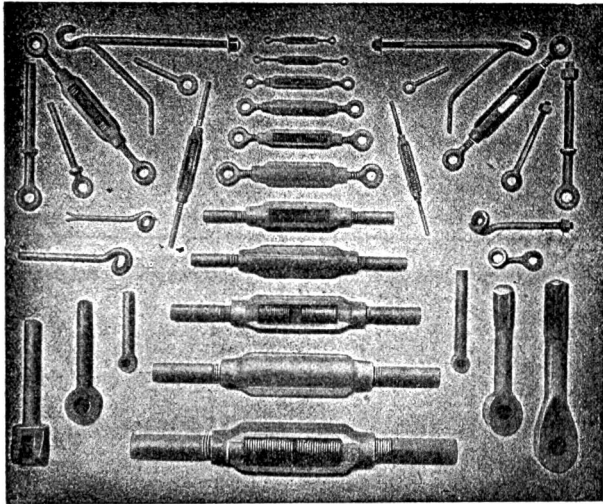

Neueste Vervollkommnungen.

Trenn-Bandsäge mit selbsttätigem Walzeneinzug.

Bandsäge mit Laufwagen mit selbsttätigem Vorschub.

Alle Maschinen mit **doppelreihigen Kugellagern** ausgerüstet,
 das vollkommenste auf dem Gebiete der **Kugellagerung.**

Welt-Ausstellung Turin 1911

GRAND PRIX (höchste Auszeichnung)

für Holzbearbeitungsmaschinen uns allein erteilt

Grosses Fabriklager.

◆ ◆ ◆ Günstige Bedingungen.

Profile aus Messing und Durana-Metall für Schaufenster, Fassaden u. s. w. liefern sauber und billig
Dürener Metallwerke, A.-G., Düren (Rheinland). 20 a

Gesellschaft der L. von Rollschen Eisenwerke in Gerlafingen

Gesenschniede und Presserei
 für Massenartikel wie
Schraubenschlüssel
Lasthaken 1677a
Aufhänger
Kurbelwellen
Spannschlösser
Rohrflanschen
Schraubzwingen etc.