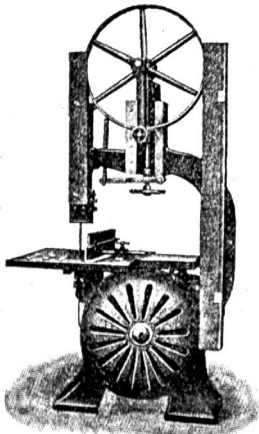

Fittings Marke (+GF+)

Weichguss-Verbindungsstücken. [3085d]

Grosses Lager
in Winterthur.

Clichés Gust. Rau, Zürich.
Unt. Mühlesteig, 8. Fel. 1908.

Zink & Wolber

Maschinenfabrik

Olten - Trimbach

Spezialität: