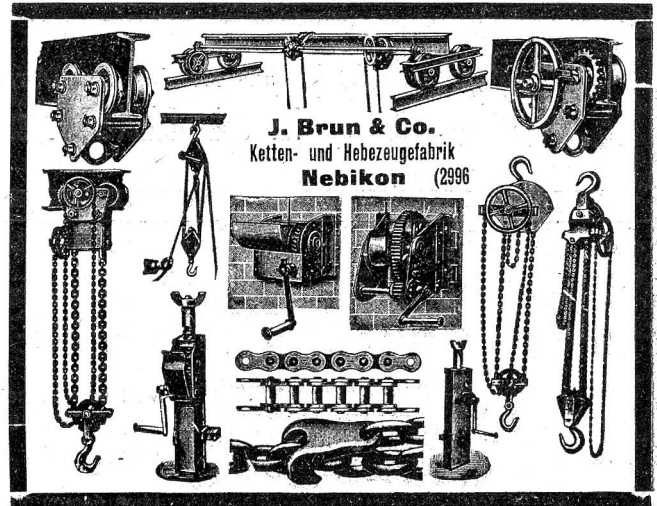

J. Brun & Co.
Ketten- und Hebezeugfabrik
Nebikon (2996)

Zu vermieten:

Fahrbare Benzin- und Petrolmotoren

von 4, 6, 8 und 12 PS.

3929

Stationäre Motoren jeder Grösse

sofort ab Lager lieferbar.

Mit ausführlicher, billigster Offerte steht gerne zur Verfügung.

G. Feucht, Konstruktionswerkstätte, Seen b. Winterthur.