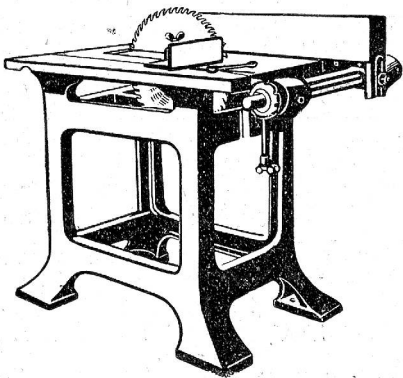

Spezialität:
Band sägen
Fräsen
Hobel-Maschinen
fertige Maschinen
stets am Lager.
Umänderung
4-kantig. Wellen
in Sicherheitswellen.

Emil Steiner

Mech. Werkstätte und Maschinenhandlung
Wiedikon-Zürich, Birmensdorferstr. 98
empfiehlt sich zur Lieferung von neuen und gebrauchten
Werkzeugmaschinen aller Art
Drehbänke, Bohrmaschinen, Hobelmaschinen,
Feldschmieden, Ambosse und Schraubstöcke etc.

Transmissionen

In allen Systemen und Dimensionen.

Stets grosses Lager in gebrauchten und neuen
Wellen, Riemenscheiben, Käng- und Stehlager
zu billigen Preisen. 55 b