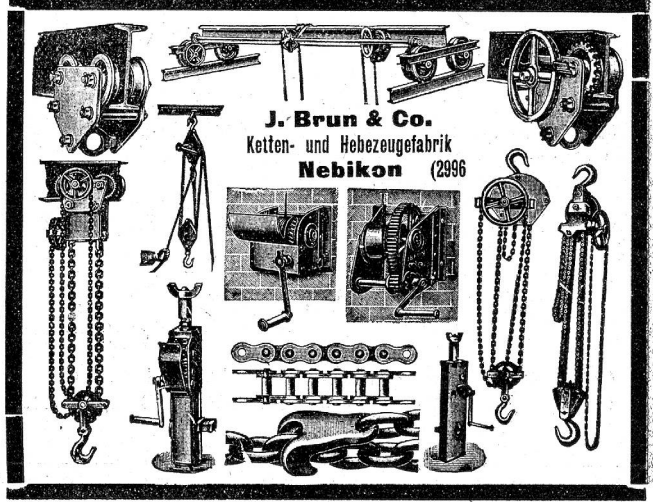

J. Brun & Co.
Ketten- und Hebezeugfabrik
Nebikon (2996)