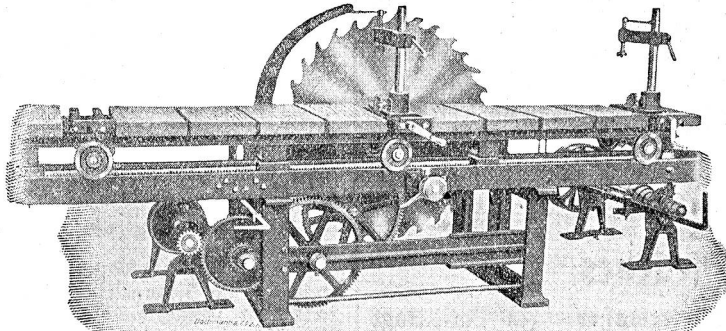

Download PDF: 02.04.2025

ETH-Bibliothek Zürich, E-Periodica, <https://www.e-periodica.ch>

A. Müller & Cie., Brugg

(Aargau)

Holzbearbeitungs-Maschinen

in praktischer Konstruktion mit den neuesten Vervollkommnungen.

Alle
Maschinen mit
doppelreihigen
Kugel-Lagern

das Beste auf
dem Gebiete der
Kugellagerung.

Kantholz- und Besäum-Kreissäge.

Grosses
Fabrik-Lager

Welt-
Ausstellung
Turin 1911:
Grand Prix

3477 a

Kreissäge mit Schiebetisch.