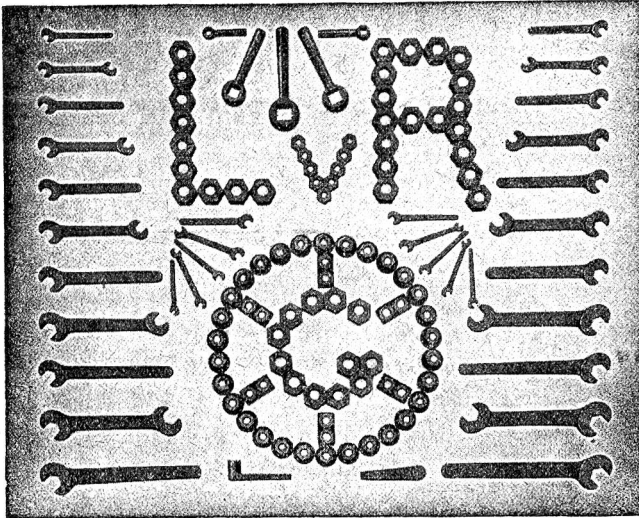

Gesellschaft der E. von Roll'schen Eisenwerke in Gerlafingen