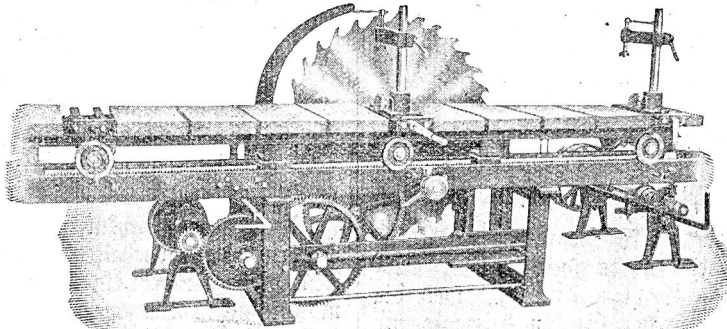

Download PDF: 17.03.2025

ETH-Bibliothek Zürich, E-Periodica, <https://www.e-periodica.ch>

A. Müller & Cie., Brugg

(Aargau)

Holzbearbeitungs-Maschinen

in praktischer Konstruktion mit den neuesten Vervollkommnungen.

Alle
Maschinen mit
doppelreihigen
Kugel-Lagern

das Beste auf
dem Gebiete der
Kugellagerung.

Kantholz- und Besäum-Kreissäge.

Grosses
Fabrik-Lager

Welt-
Ausstellung
Turin 1911:
Grand Prix

3477 a

Kreissäge mit Schiebetisch.